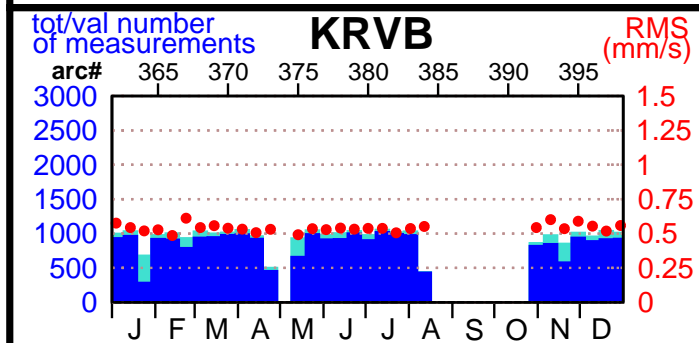

2007 - POE statistics

SPOT2

SPOT4

SPOT5

JASON1

ENVISAT