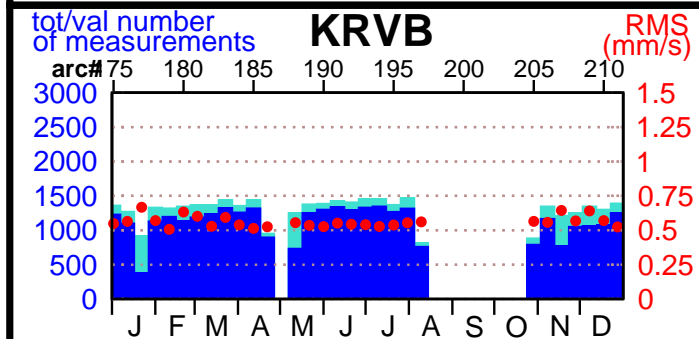

2007 - POE statistics

SPOT2

SPOT4

SPOT5

JASON1

ENVISAT