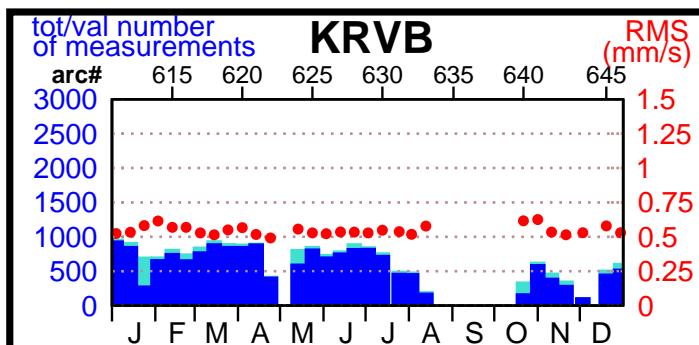

2007 - POE statistics

SPOT2

SPOT4

SPOT5

JASON1

ENVISAT