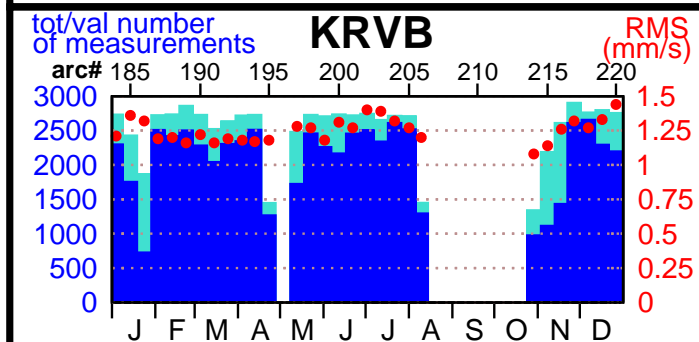

2007 - POE statistics

SPOT2

SPOT4

SPOT5

JASON1

ENVISAT