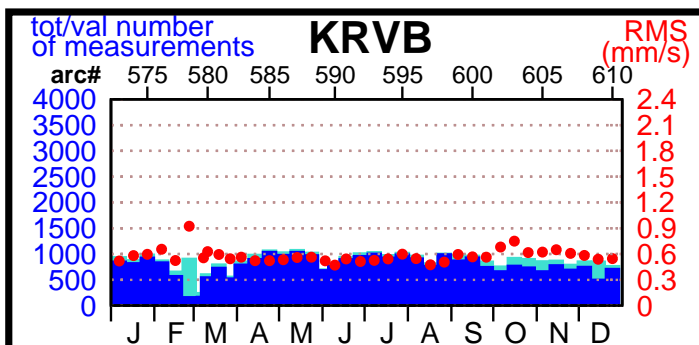

2006 - POE statistics

SPOT2

SPOT4

SPOT5

JASON1

ENVISAT