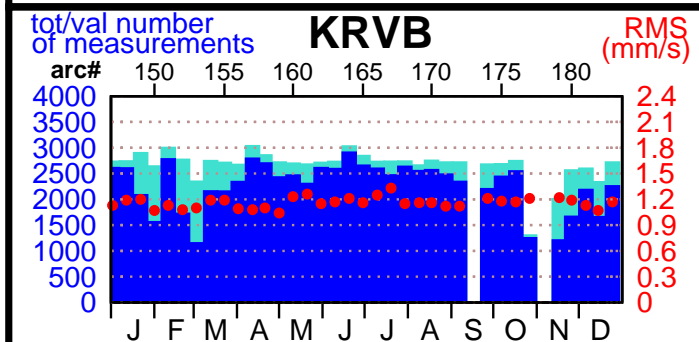

2006 - POE statistics

SPOT2

SPOT4

SPOT5

JASON1

ENVISAT