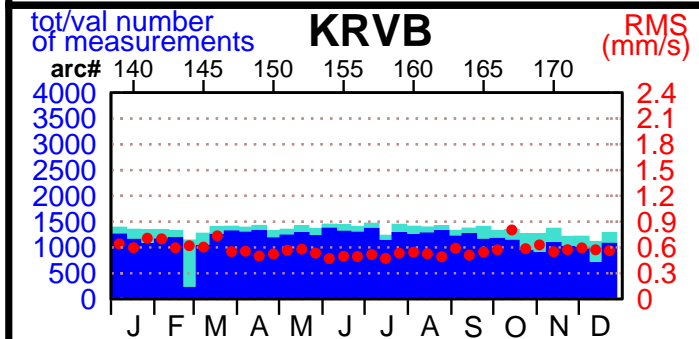

2006 - POE statistics

SPOT2

SPOT4

SPOT5

JASON1

ENVISAT