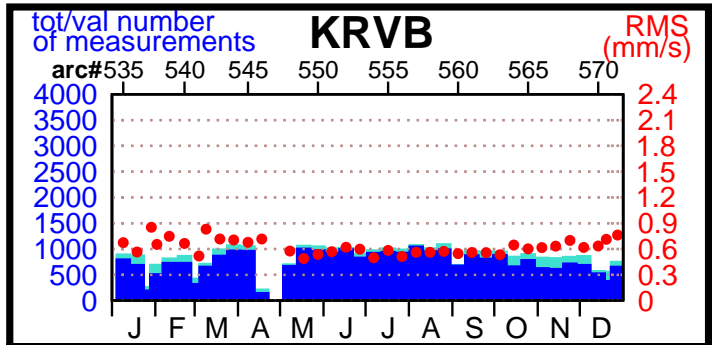

2005 - POE statistics

SPOT2

SPOT4

SPOT5

JASON1

ENVISAT