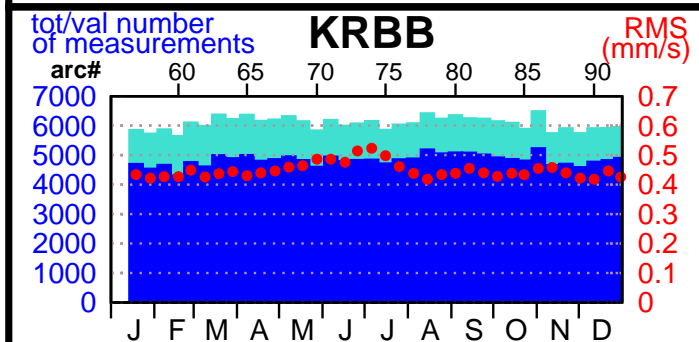

2010 - POE statistics

SPOT4

SPOT5

JASON1

JASON2

ENVISAT

CRYOSAT2