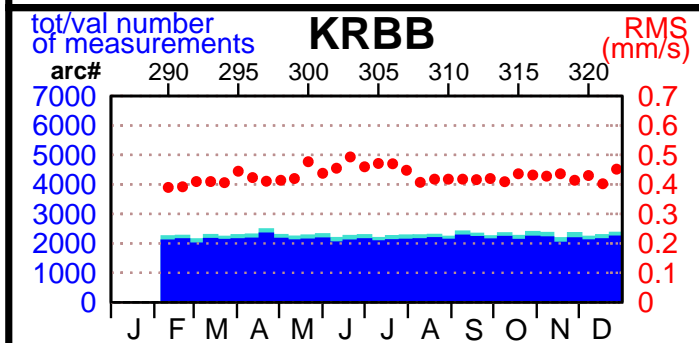

2010 - POE statistics

SPOT4

SPOT5

JASON1

JASON2

ENVISAT

CRYOSAT2