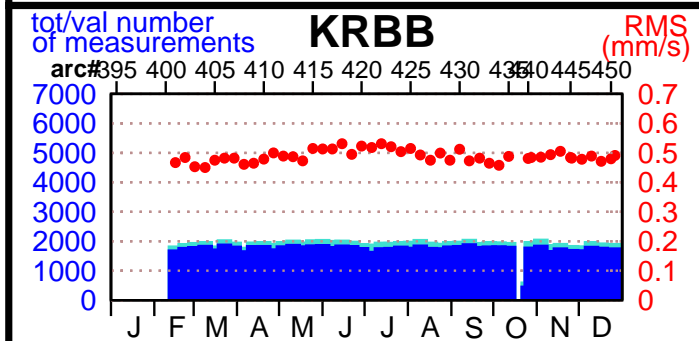

2010 - POE statistics

SPOT4

SPOT5

JASON1

JASON2

ENVISAT

CRYOSAT2