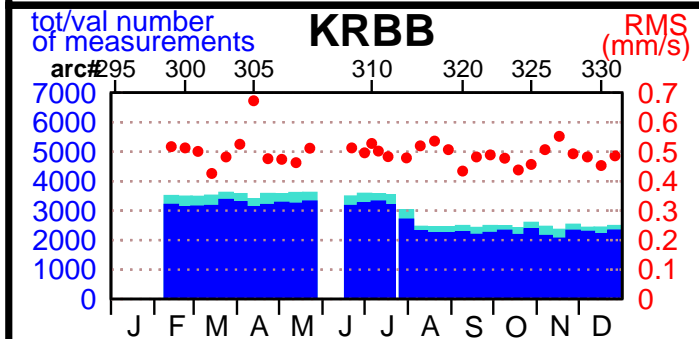

2010 - POE statistics

SPOT4

SPOT5

JASON1

JASON2

ENVISAT

CRYOSAT2