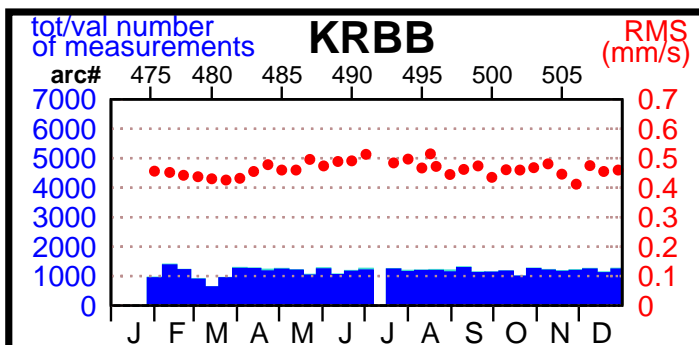

2010 - POE statistics

SPOT4

SPOT5

JASON1

JASON2

ENVISAT

CRYOSAT2