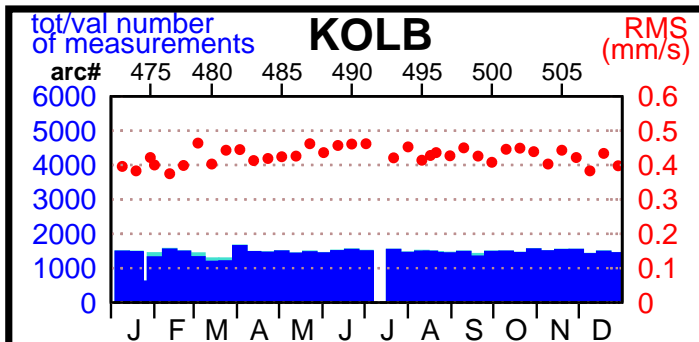

2010 - POE statistics

SPOT4

SPOT5

JASON1

JASON2

ENVISAT

CRYOSAT2