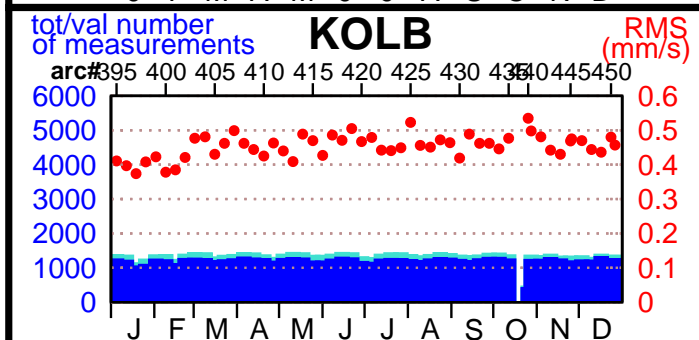

2010 - POE statistics

SPOT4

SPOT5

JASON1

JASON2

ENVISAT

CRYOSAT2