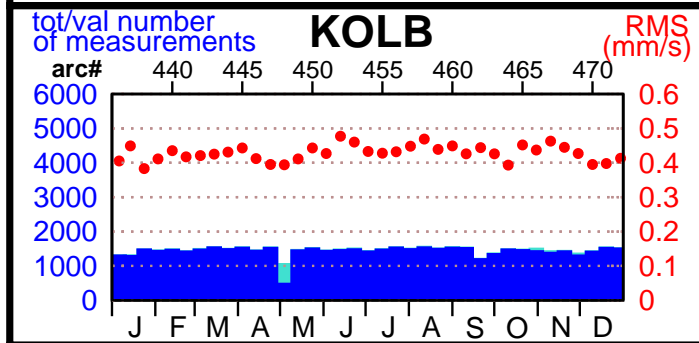

2009 - POE statistics

SPOT2

SPOT4

SPOT5

JASON1

JASON2

ENVISAT