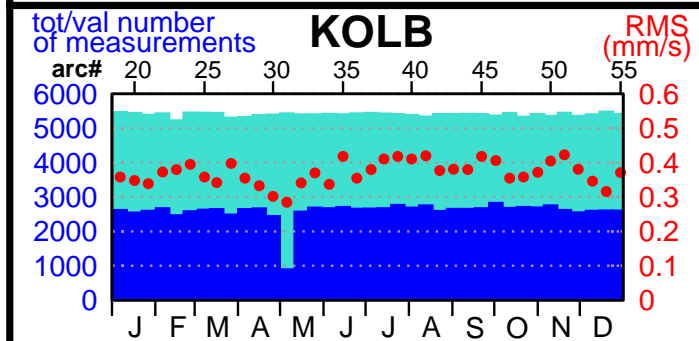

2009 - POE statistics

SPOT2

SPOT4

SPOT5

JASON1

JASON2

ENVISAT