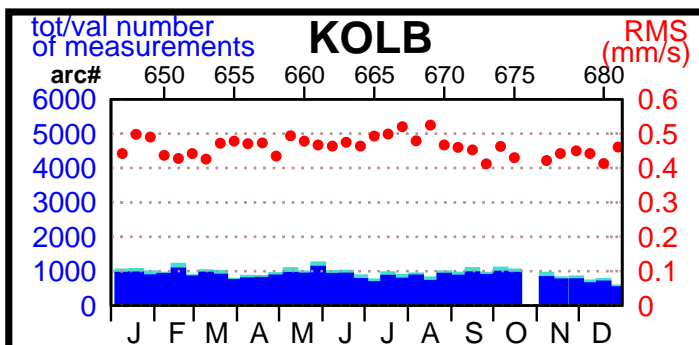

2008 - POE statistics

SPOT2

SPOT4

SPOT5

JASON1

JASON2

ENVISAT