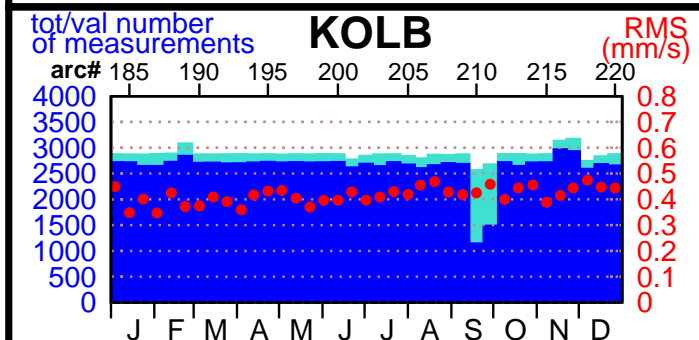

2007 - POE statistics

SPOT2

SPOT4

SPOT5

JASON1

ENVISAT