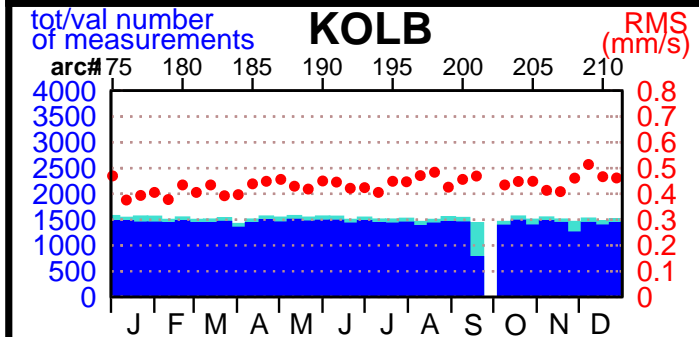

2007 - POE statistics

SPOT2

SPOT4

SPOT5

JASON1

ENVISAT