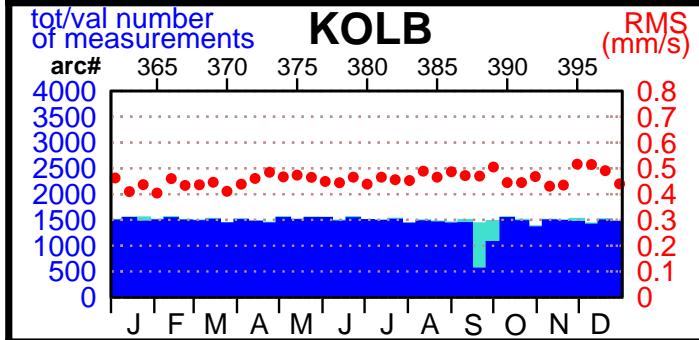

2007 - POE statistics

SPOT2

SPOT4

SPOT5

JASON1

ENVISAT