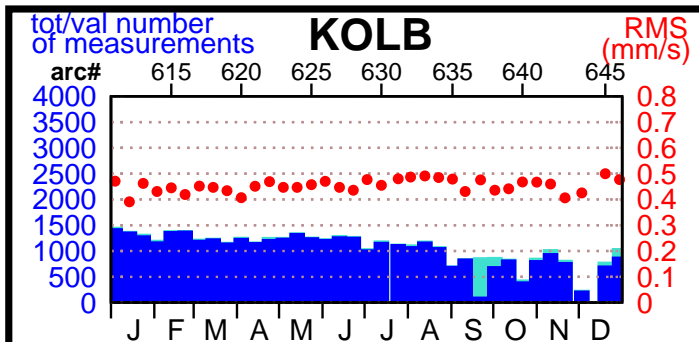

2007 - POE statistics

SPOT2

SPOT4

SPOT5

JASON1

ENVISAT