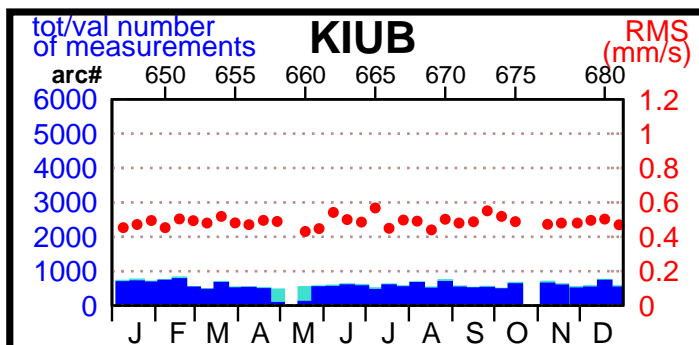

2008 - POE statistics

SPOT2

SPOT4

SPOT5

JASON1

JASON2

ENVISAT