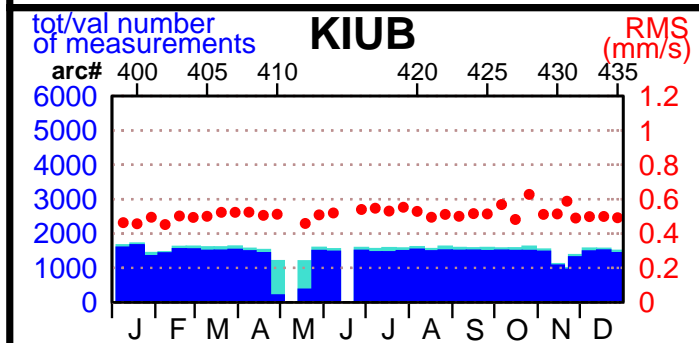

2008 - POE statistics

SPOT2

SPOT4

SPOT5

JASON1

JASON2

ENVISAT