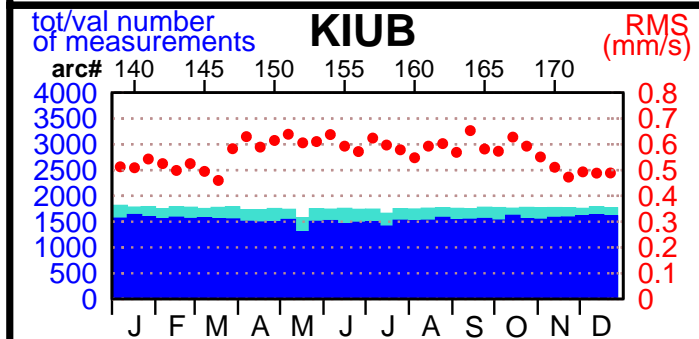

2006 - POE statistics

SPOT2

SPOT4

SPOT5

JASON1

ENVISAT