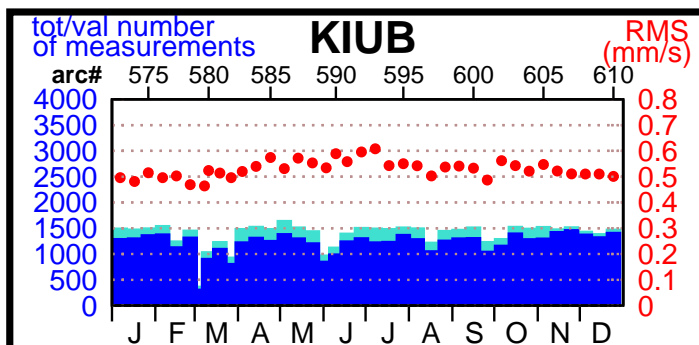

2006 - POE statistics

SPOT2

SPOT4

SPOT5

JASON1

ENVISAT