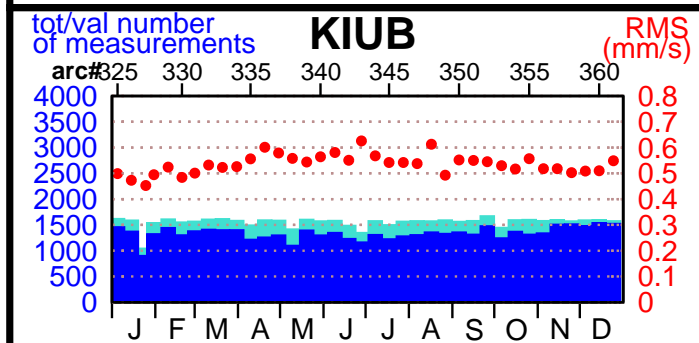

2006 - POE statistics

SPOT2

SPOT4

SPOT5

JASON1

ENVISAT