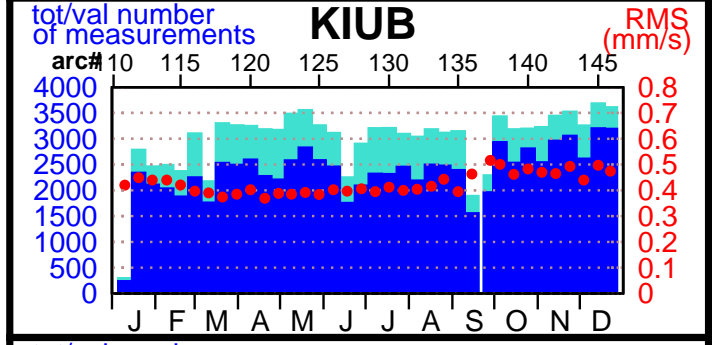

2005 - POE statistics

SPOT2

SPOT4

SPOT5

JASON1

ENVISAT