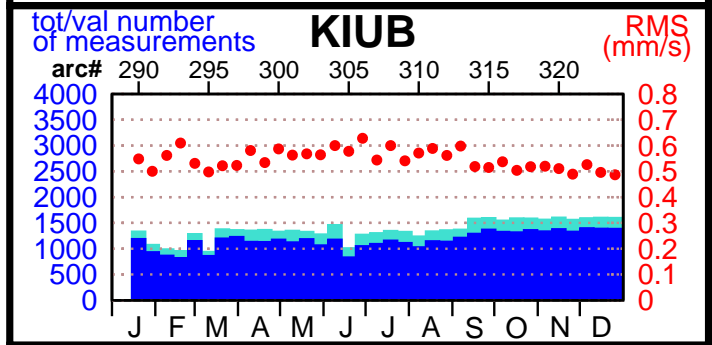

2005 - POE statistics

SPOT2

SPOT4

SPOT5

JASON1

ENVISAT