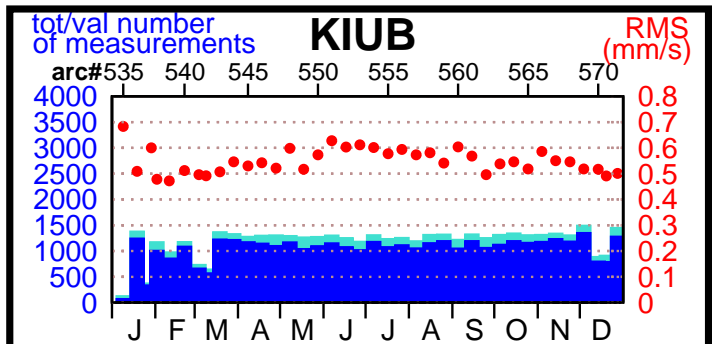

2005 - POE statistics

SPOT2

SPOT4

SPOT5

JASON1

ENVISAT