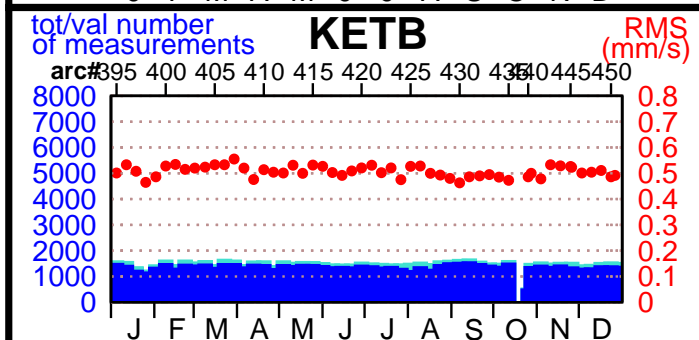

2010 - POE statistics

SPOT4

SPOT5

JASON1

JASON2

ENVISAT

CRYOSAT2