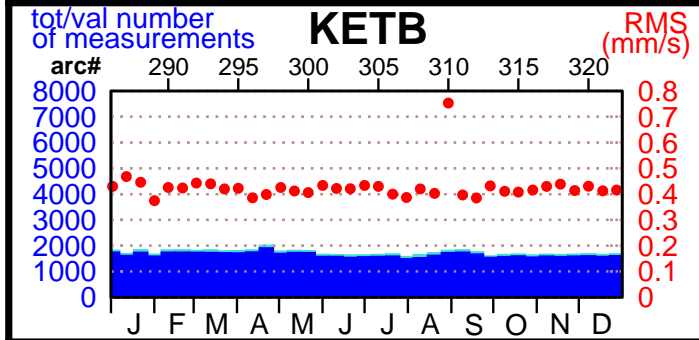

2010 - POE statistics

SPOT4

SPOT5

JASON1

JASON2

ENVISAT

CRYOSAT2