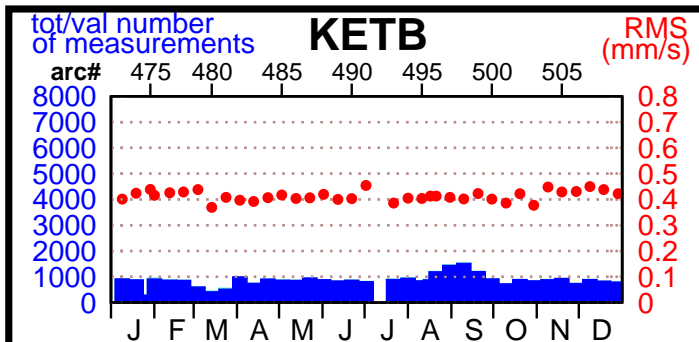

2010 - POE statistics

SPOT4

SPOT5

JASON1

JASON2

ENVISAT

CRYOSAT2