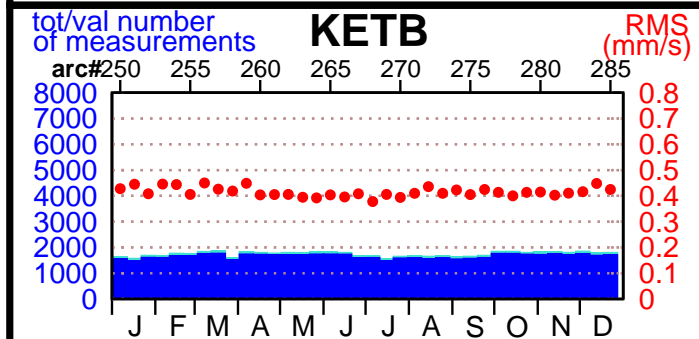

2009 - POE statistics

SPOT2

SPOT4

SPOT5

JASON1

JASON2

ENVISAT