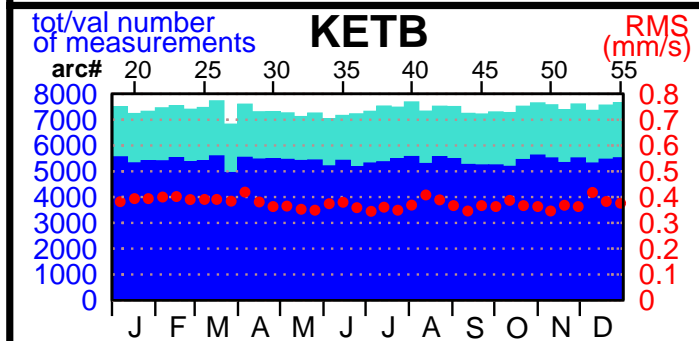

2009 - POE statistics

SPOT2

SPOT4

SPOT5

JASON1

JASON2

ENVISAT