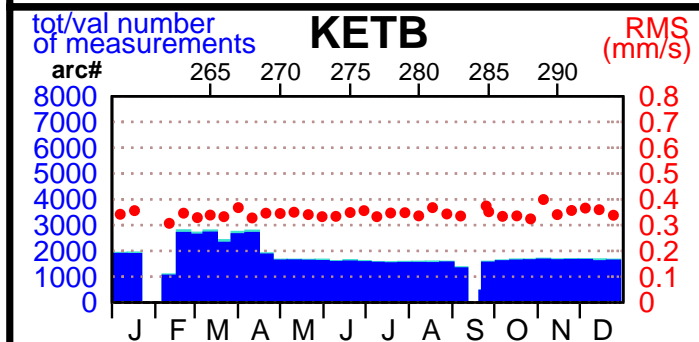

2009 - POE statistics

SPOT2

SPOT4

SPOT5

JASON1

JASON2

ENVISAT