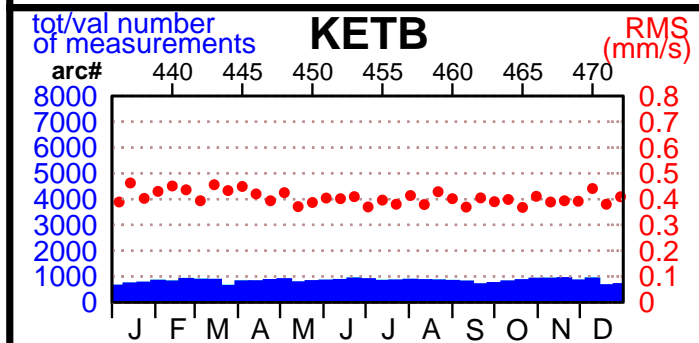

2009 - POE statistics

SPOT2

SPOT4

SPOT5

JASON1

JASON2

ENVISAT