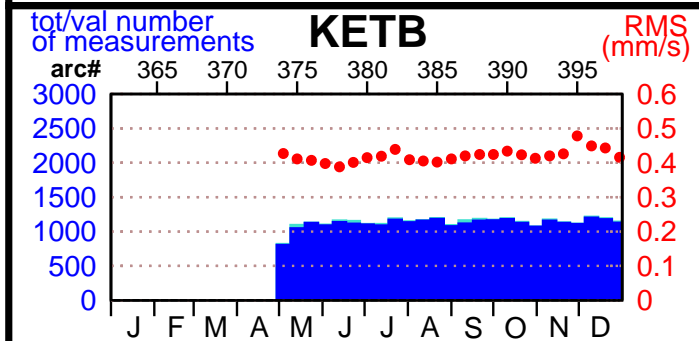

2007 - POE statistics

SPOT2

SPOT4

SPOT5

JASON1

ENVISAT