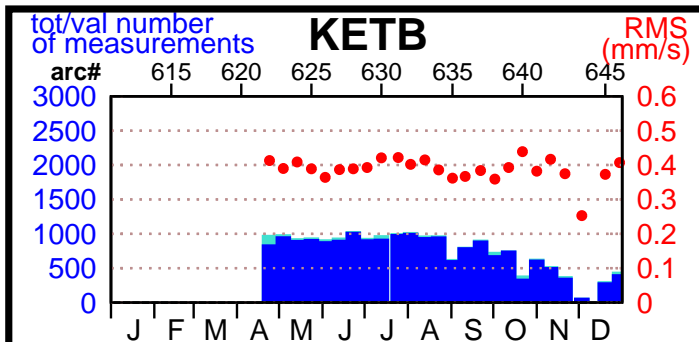

2007 - POE statistics

SPOT2

SPOT4

SPOT5

JASON1

ENVISAT