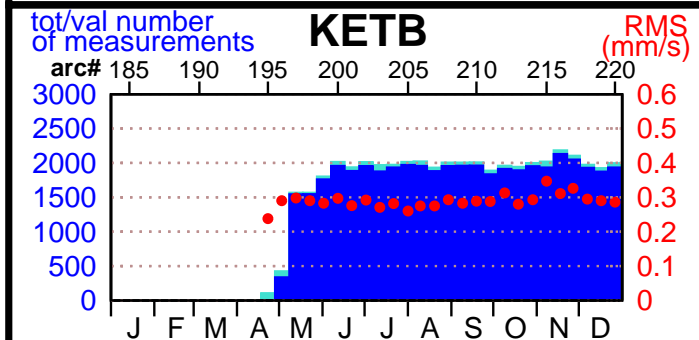

2007 - POE statistics

SPOT2

SPOT4

SPOT5

JASON1

ENVISAT