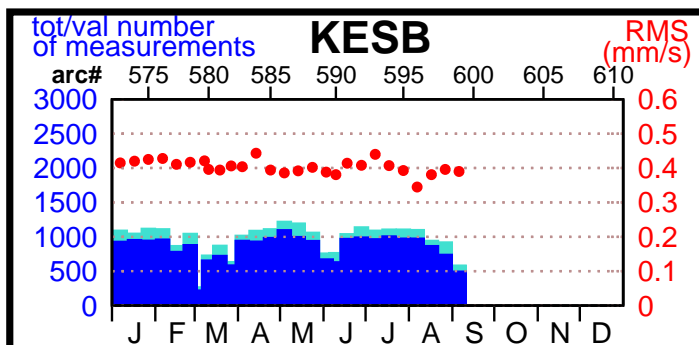

2006 - POE statistics

SPOT2

SPOT4

SPOT5

JASON1

ENVISAT