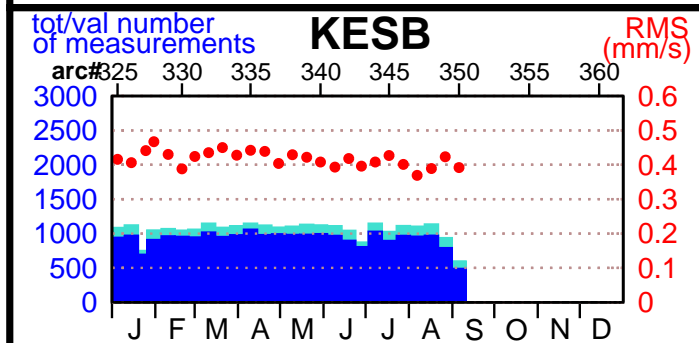

2006 - POE statistics

SPOT2

SPOT4

SPOT5

JASON1

ENVISAT