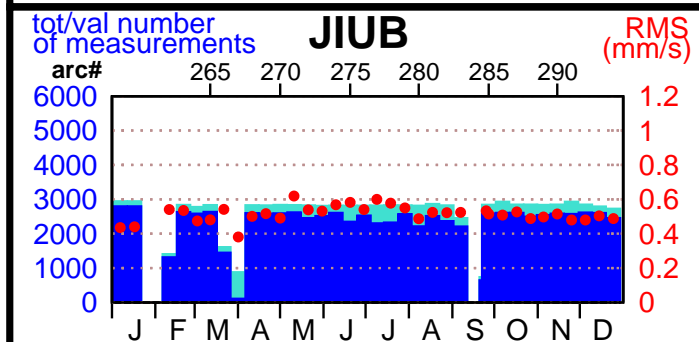

2009 - POE statistics

SPOT2

SPOT4

SPOT5

JASON1

JASON2

ENVISAT