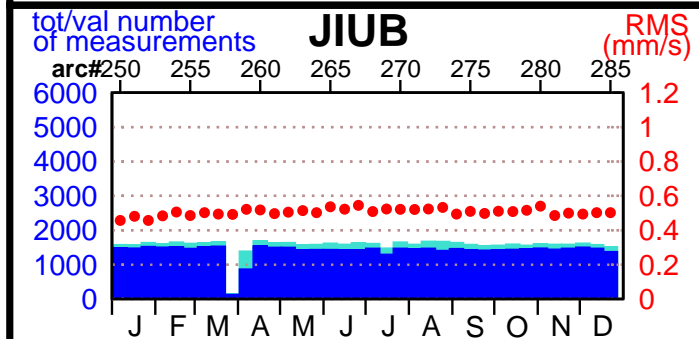

2009 - POE statistics

SPOT2

SPOT4

SPOT5

JASON1

JASON2

ENVISAT