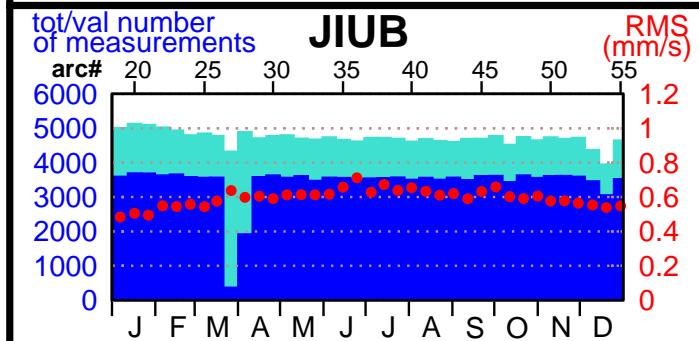

2009 - POE statistics

SPOT2

SPOT4

SPOT5

JASON1

JASON2

ENVISAT