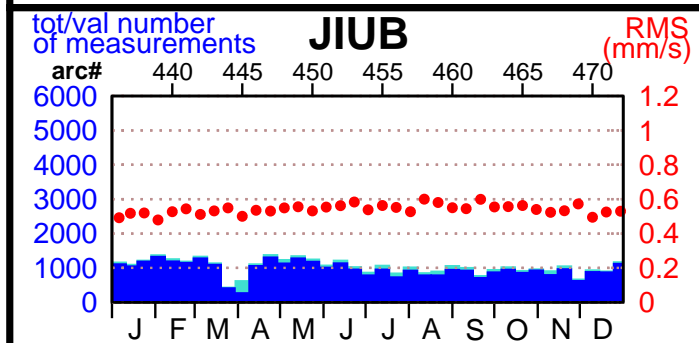

2009 - POE statistics

SPOT2

SPOT4

SPOT5

JASON1

JASON2

ENVISAT