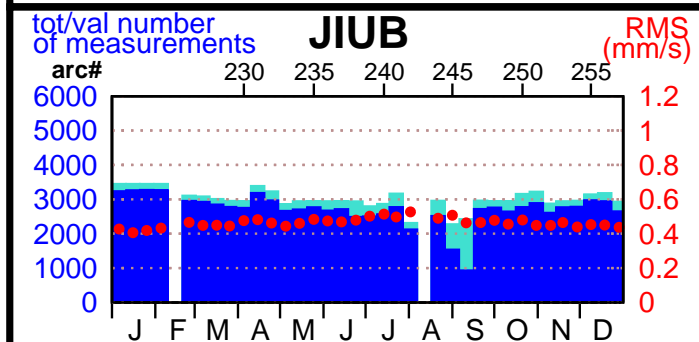

2008 - POE statistics

SPOT2

SPOT4

SPOT5

JASON1

JASON2

ENVISAT