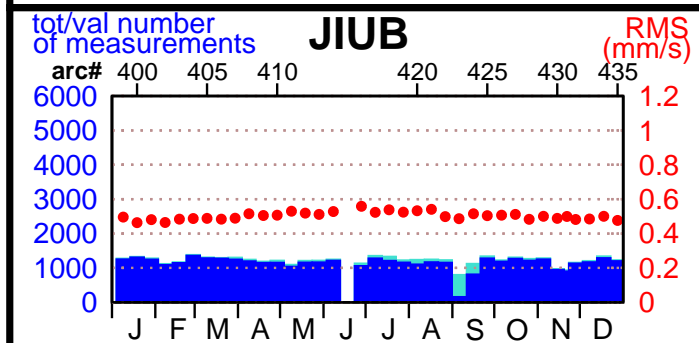

2008 - POE statistics

SPOT2

SPOT4

SPOT5

JASON1

JASON2

ENVISAT