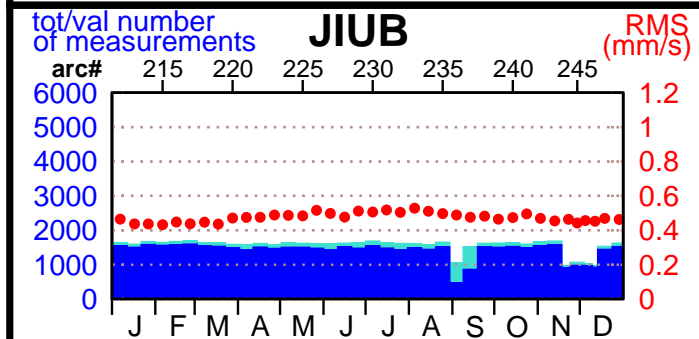

2008 - POE statistics

SPOT2

SPOT4

SPOT5

JASON1

JASON2

ENVISAT