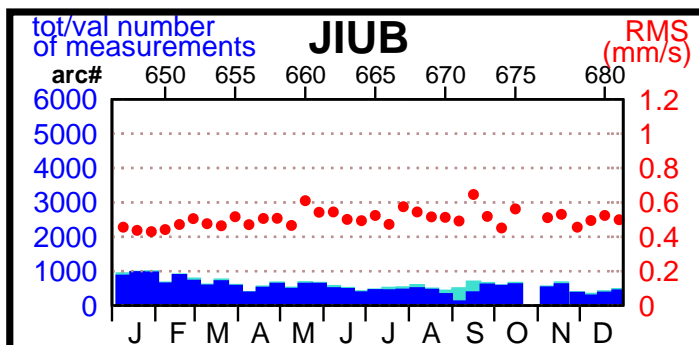

2008 - POE statistics

SPOT2

SPOT4

SPOT5

JASON1

JASON2

ENVISAT