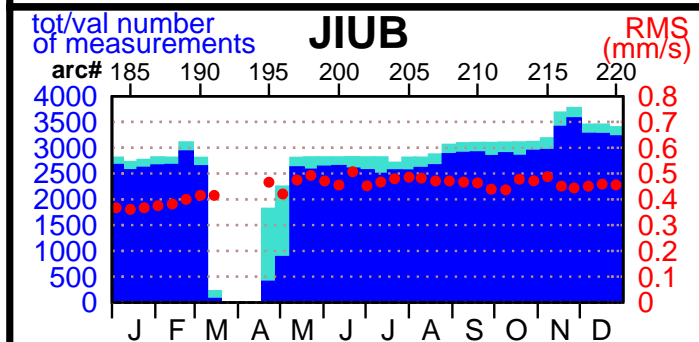

2007 - POE statistics

SPOT2

SPOT4

SPOT5

JASON1

ENVISAT