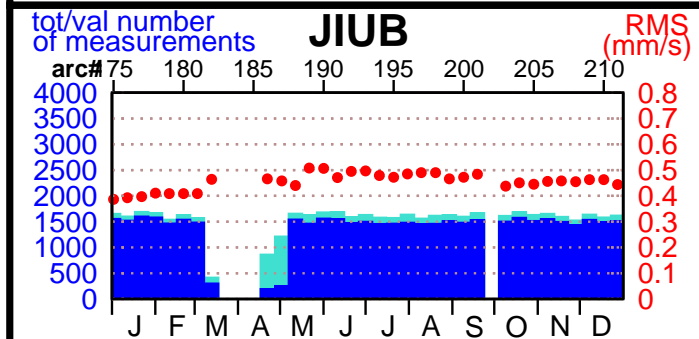

2007 - POE statistics

SPOT2

SPOT4

SPOT5

JASON1

ENVISAT