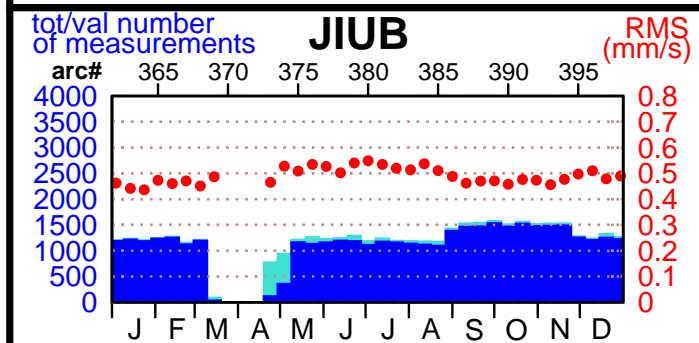

2007 - POE statistics

SPOT2

SPOT4

SPOT5

JASON1

ENVISAT