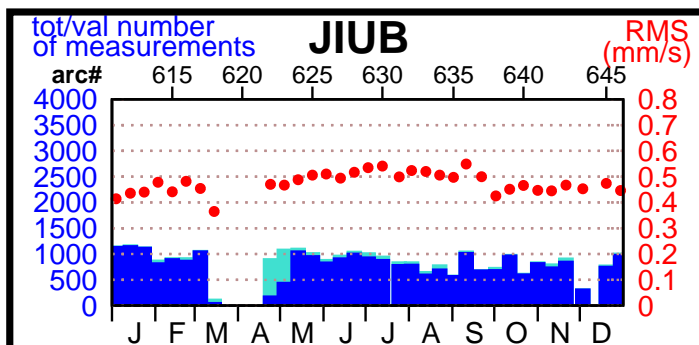

2007 - POE statistics

SPOT2

SPOT4

SPOT5

JASON1

ENVISAT