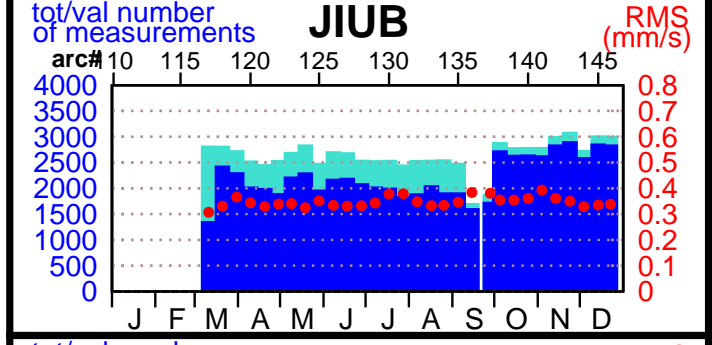

2005 - POE statistics

SPOT2

SPOT4

SPOT5

JASON1

ENVISAT