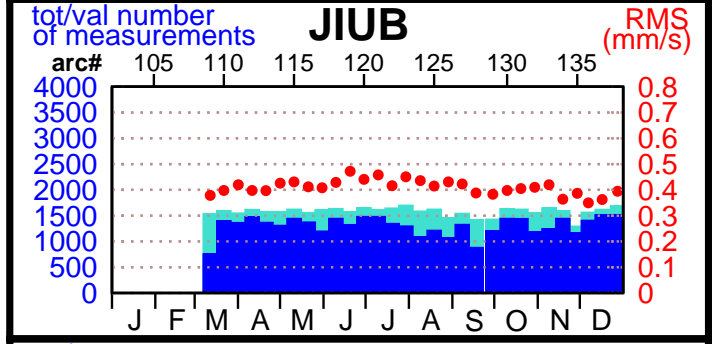

2005 - POE statistics

SPOT2

SPOT4

SPOT5

JASON1

ENVISAT