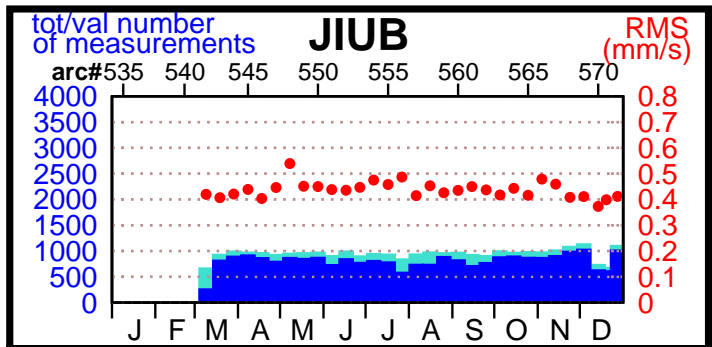

2005 - POE statistics

SPOT2

SPOT4

SPOT5

JASON1

ENVISAT