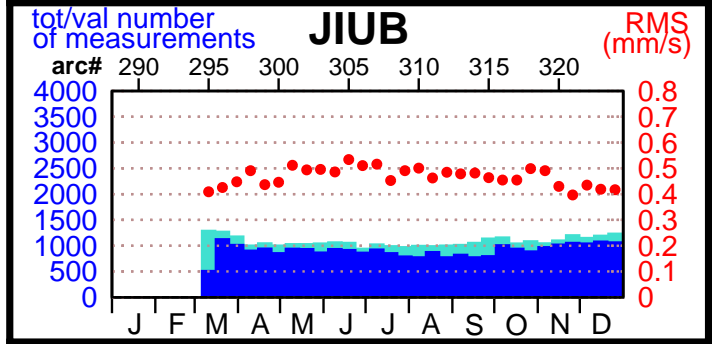

2005 - POE statistics

SPOT2

SPOT4

SPOT5

JASON1

ENVISAT