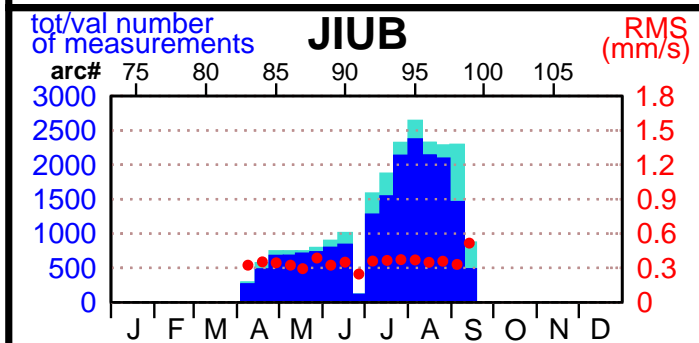

2004 - POE statistics

TOPEX

JASON1

ENVISAT