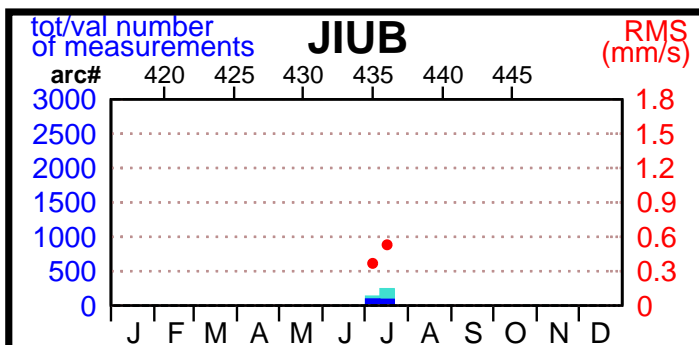

2004 - POE statistics

TOPEX

JASON1

ENVISAT