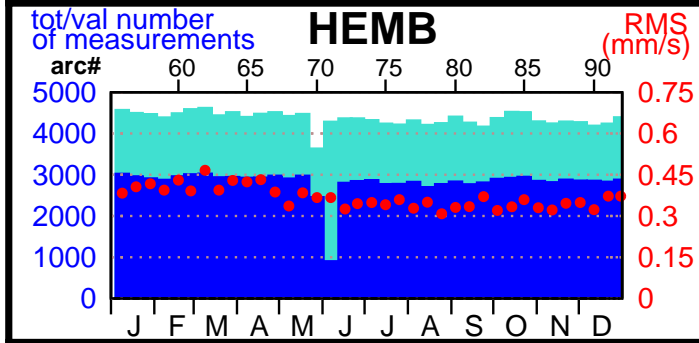

2010 - POE statistics

SPOT4

SPOT5

JASON1

JASON2

ENVISAT

CRYOSAT2