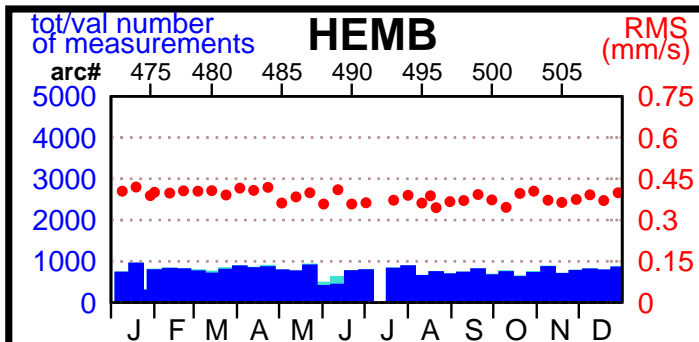

2010 - POE statistics

SPOT4

SPOT5

JASON1

JASON2

ENVISAT

CRYOSAT2