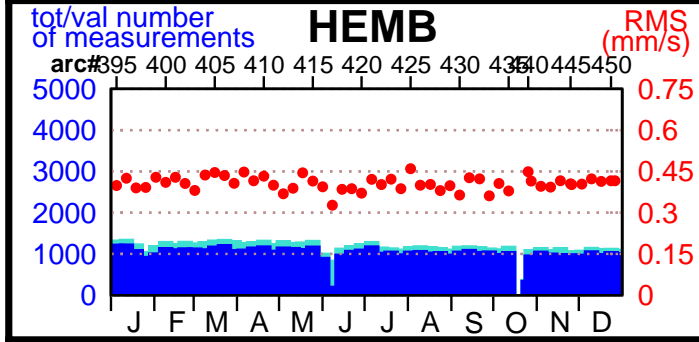

2010 - POE statistics

SPOT4

SPOT5

JASON1

JASON2

ENVISAT

CRYOSAT2