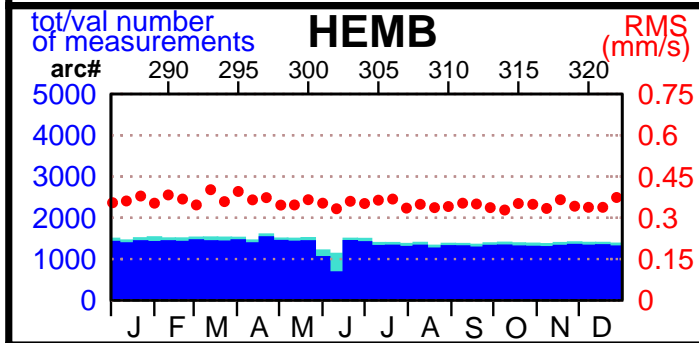

2010 - POE statistics

SPOT4

SPOT5

JASON1

JASON2

ENVISAT

CRYOSAT2