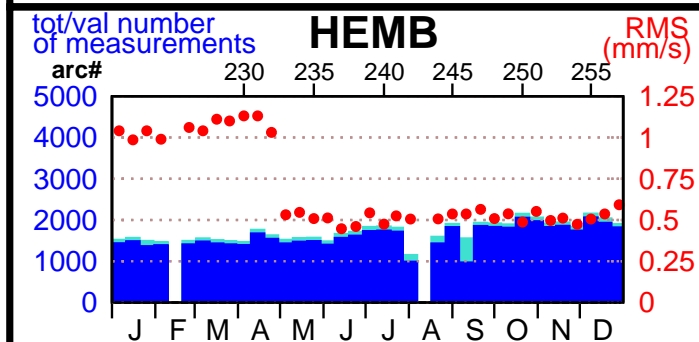

2008 - POE statistics

SPOT2

SPOT4

SPOT5

JASON1

JASON2

ENVISAT