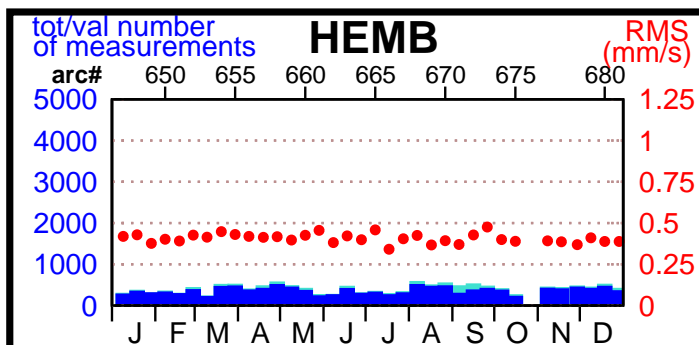

2008 - POE statistics

SPOT2

SPOT4

SPOT5

JASON1

JASON2

ENVISAT