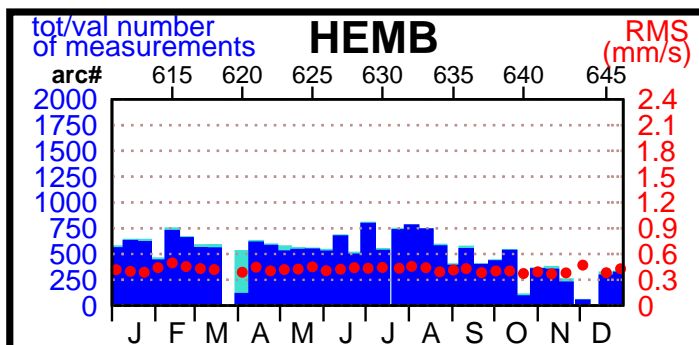

2007 - POE statistics

SPOT2

SPOT4

SPOT5

JASON1

ENVISAT