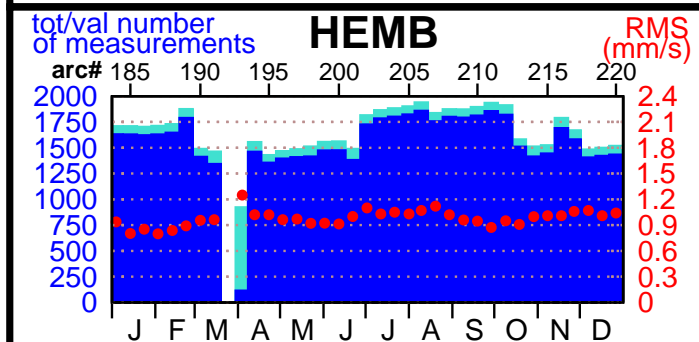

2007 - POE statistics

SPOT2

SPOT4

SPOT5

JASON1

ENVISAT