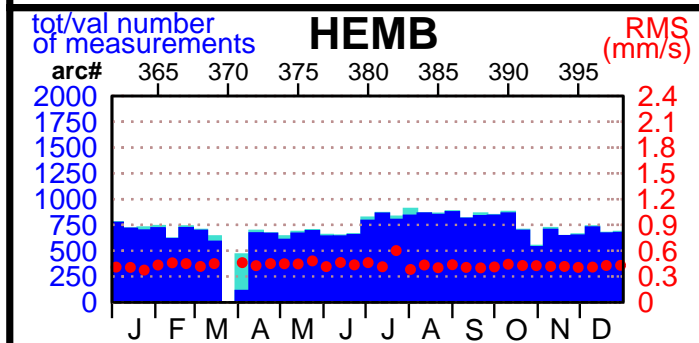

2007 - POE statistics

SPOT2

SPOT4

SPOT5

JASON1

ENVISAT