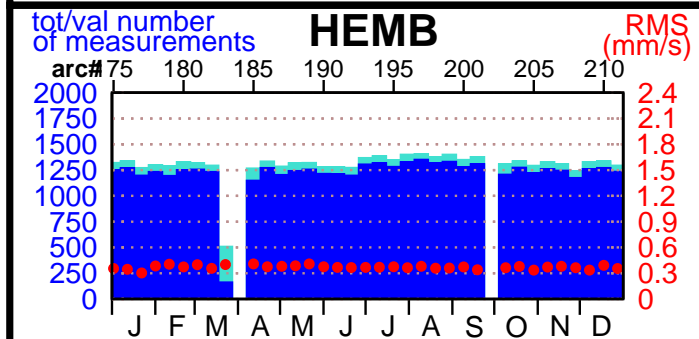

2007 - POE statistics

SPOT2

SPOT4

SPOT5

JASON1

ENVISAT