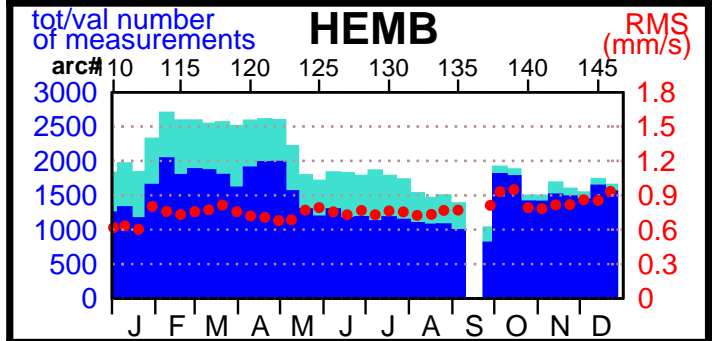

2005 - POE statistics

SPOT2

SPOT4

SPOT5

JASON1

ENVISAT