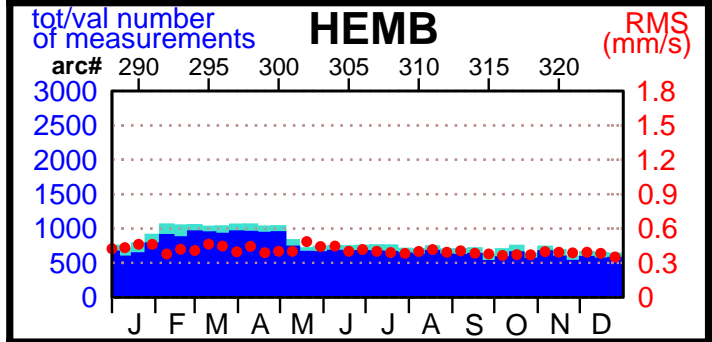

2005 - POE statistics

SPOT2

SPOT4

SPOT5

JASON1

ENVISAT