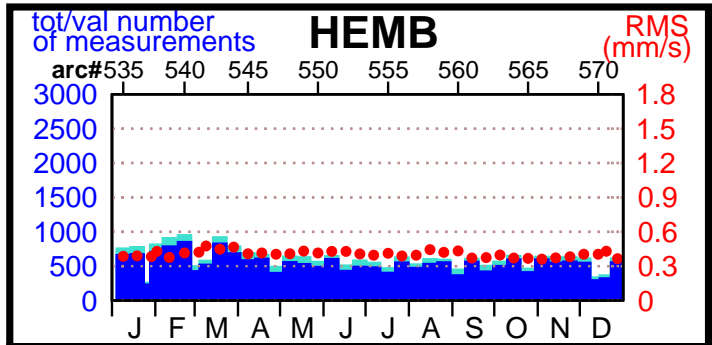

2005 - POE statistics

SPOT2

SPOT4

SPOT5

JASON1

ENVISAT