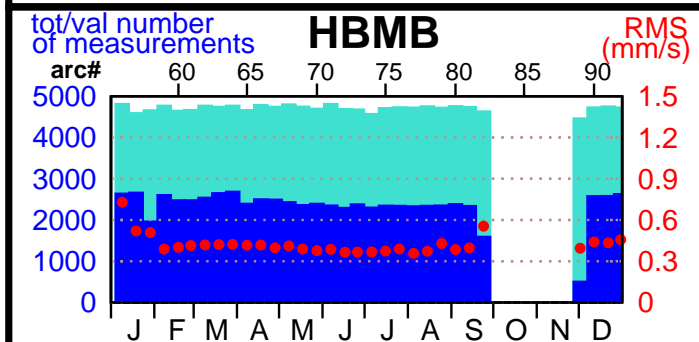

2010 - POE statistics

SPOT4

SPOT5

JASON1

JASON2

ENVISAT

CRYOSAT2