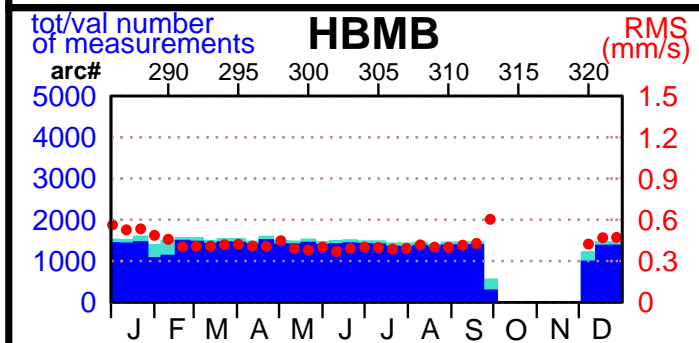

2010 - POE statistics

SPOT4

SPOT5

JASON1

JASON2

ENVISAT

CRYOSAT2