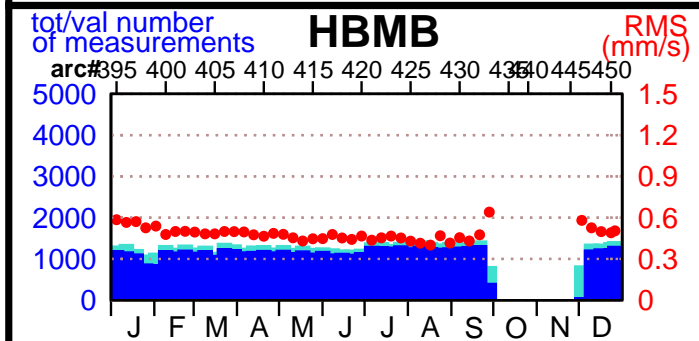

2010 - POE statistics

SPOT4

SPOT5

JASON1

JASON2

ENVISAT

CRYOSAT2