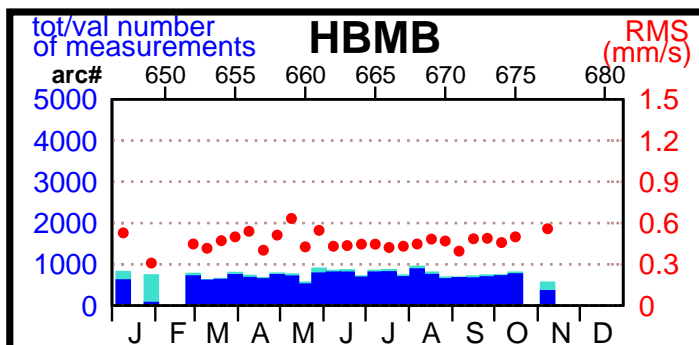

2008 - POE statistics

SPOT2

SPOT4

SPOT5

JASON1

JASON2

ENVISAT