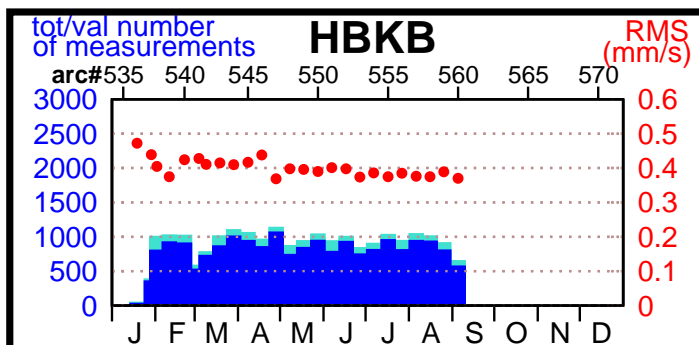

2005 - POE statistics

SPOT2

SPOT4

SPOT5

JASON1

ENVISAT