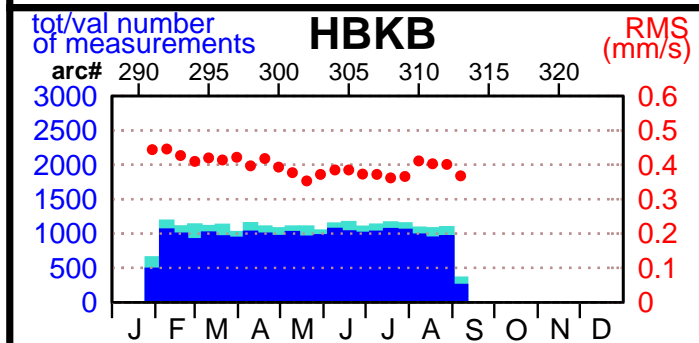

2005 - POE statistics

SPOT2

SPOT4

SPOT5

JASON1

ENVISAT