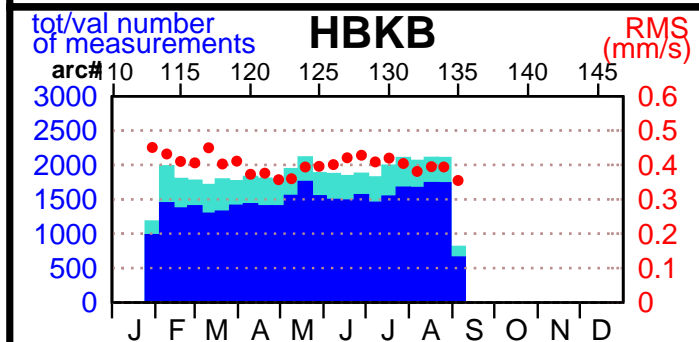

2005 - POE statistics

SPOT2

SPOT4

SPOT5

JASON1

ENVISAT