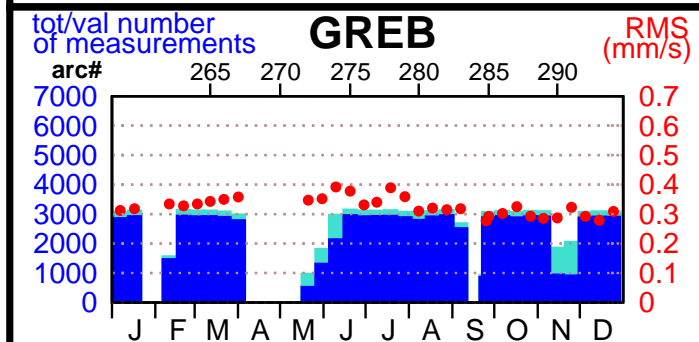

2009 - POE statistics

SPOT2

SPOT4

SPOT5

JASON1

JASON2

ENVISAT