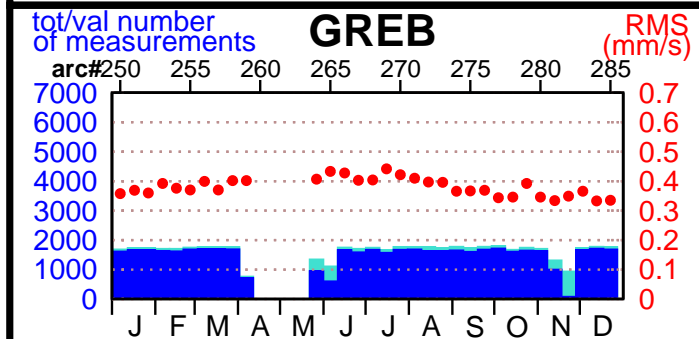

2009 - POE statistics

SPOT2

SPOT4

SPOT5

JASON1

JASON2

ENVISAT