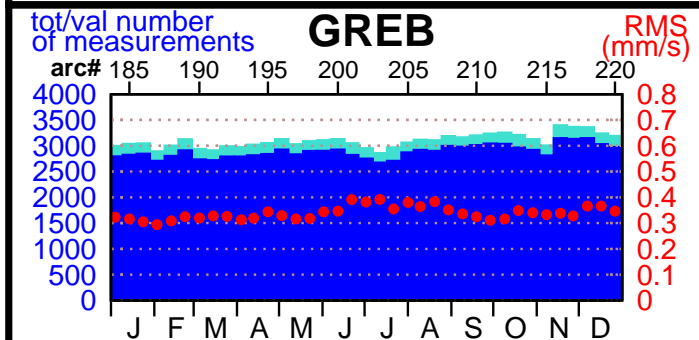

2007 - POE statistics

SPOT2

SPOT4

SPOT5

JASON1

ENVISAT