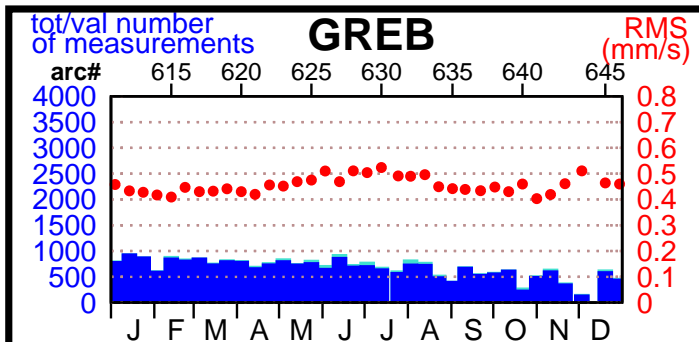

2007 - POE statistics

SPOT2

SPOT4

SPOT5

JASON1

ENVISAT