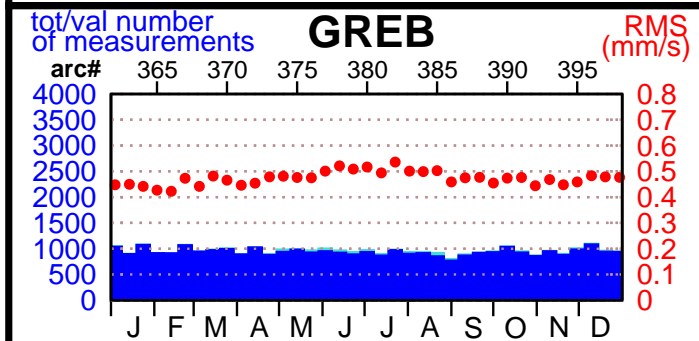

2007 - POE statistics

SPOT2

SPOT4

SPOT5

JASON1

ENVISAT