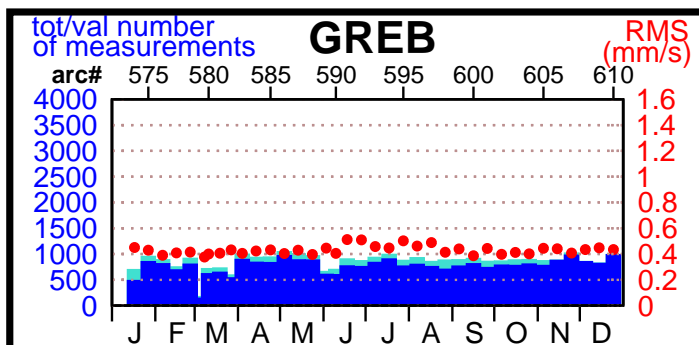

2006 - POE statistics

SPOT2

SPOT4

SPOT5

JASON1

ENVISAT