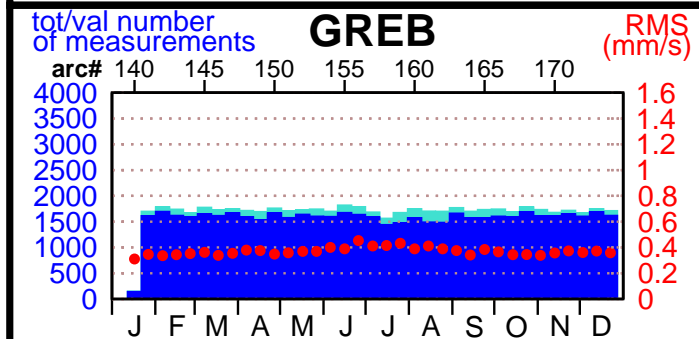

2006 - POE statistics

SPOT2

SPOT4

SPOT5

JASON1

ENVISAT