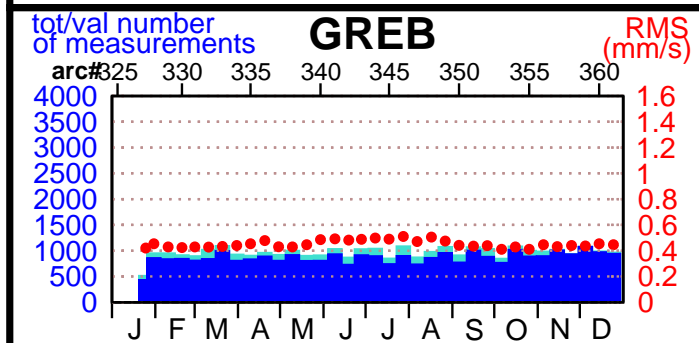

2006 - POE statistics

SPOT2

SPOT4

SPOT5

JASON1

ENVISAT