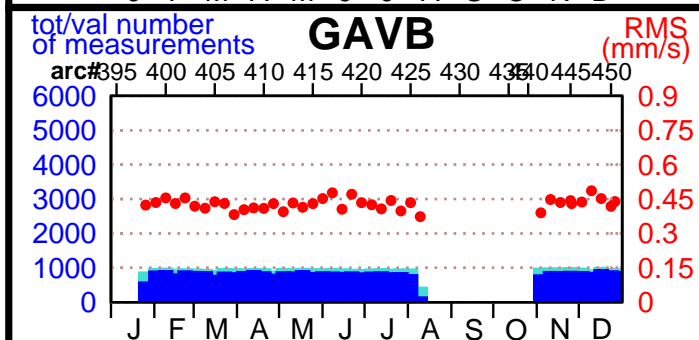

2010 - POE statistics

SPOT4

SPOT5

JASON1

JASON2

ENVISAT

CRYOSAT2