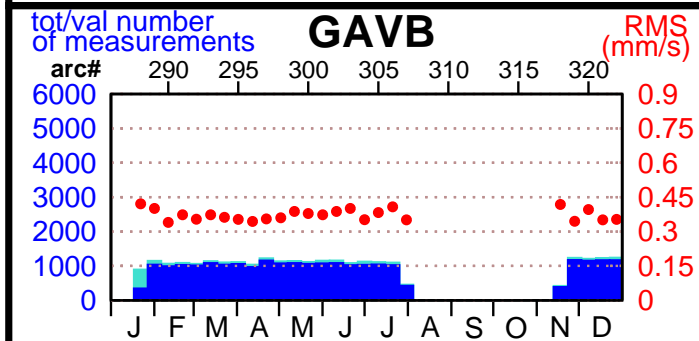

2010 - POE statistics

SPOT4

SPOT5

JASON1

JASON2

ENVISAT

CRYOSAT2