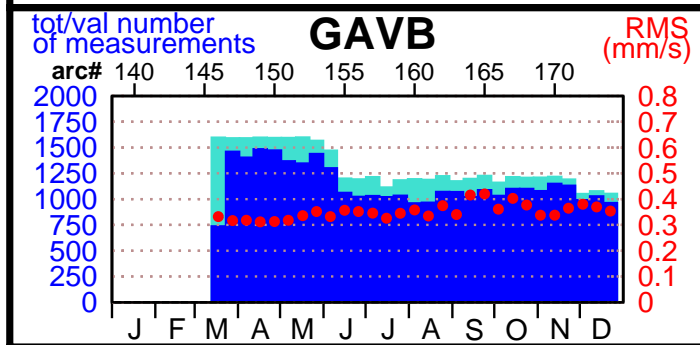

2006 - POE statistics

SPOT2

SPOT5

JASON1

ENVISAT