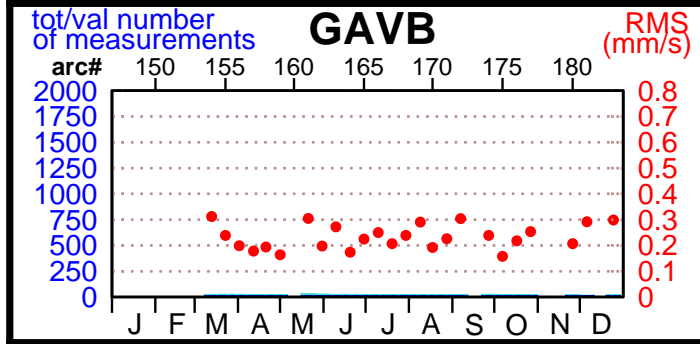

2006 - POE statistics

SPOT2

SPOT5

JASON1

ENVISAT