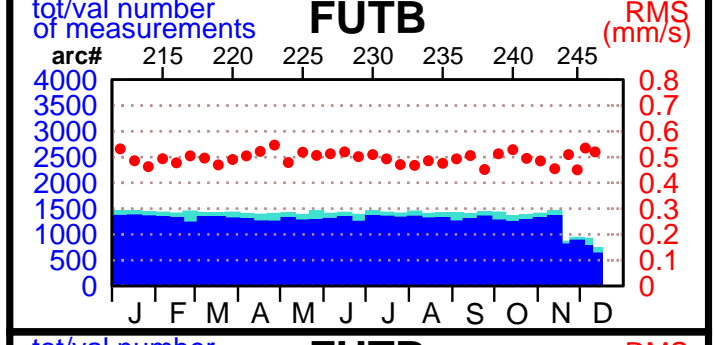

2008 - POE statistics

SPOT2

SPOT4

SPOT5

JASON1

JASON2

ENVISAT