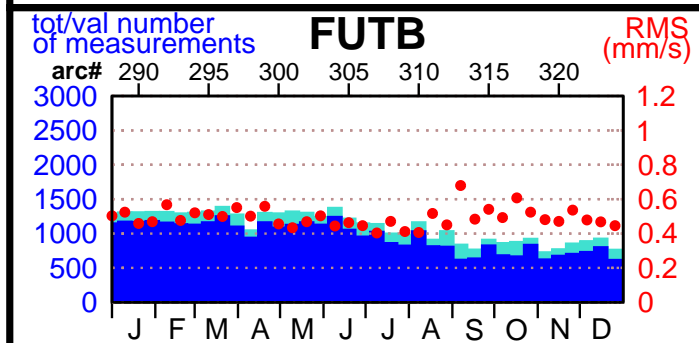

2005 - POE statistics

SPOT2

SPOT4

SPOT5

JASON1

ENVISAT