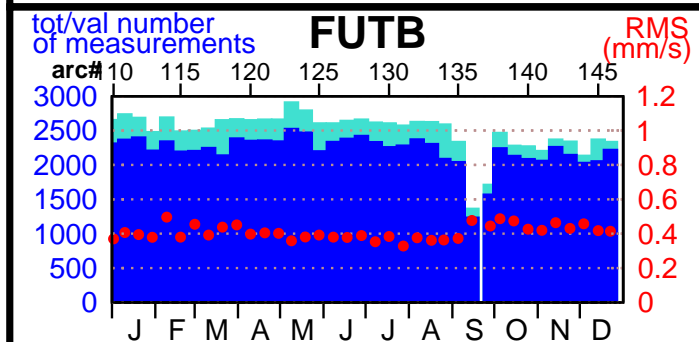

2005 - POE statistics

SPOT2

SPOT4

SPOT5

JASON1

ENVISAT