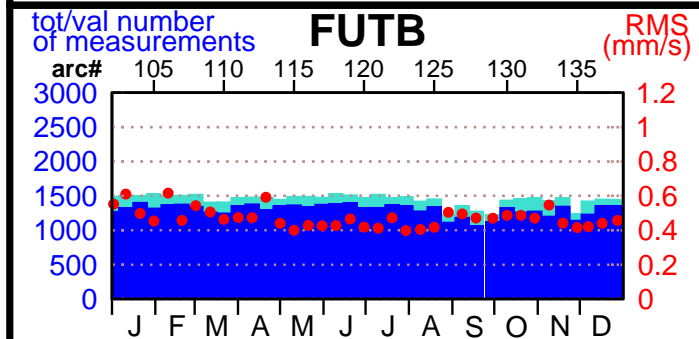

2005 - POE statistics

SPOT2

SPOT4

SPOT5

JASON1

ENVISAT