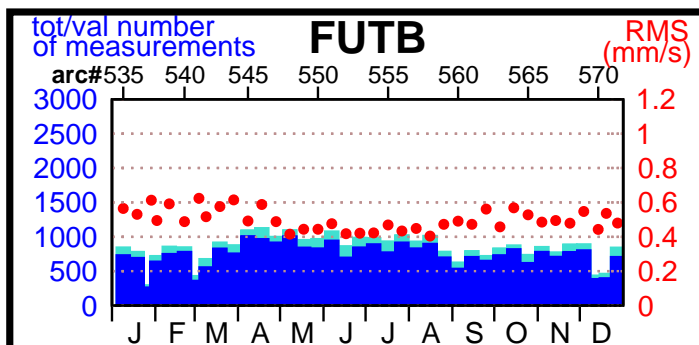

2005 - POE statistics

SPOT2

SPOT4

SPOT5

JASON1

ENVISAT