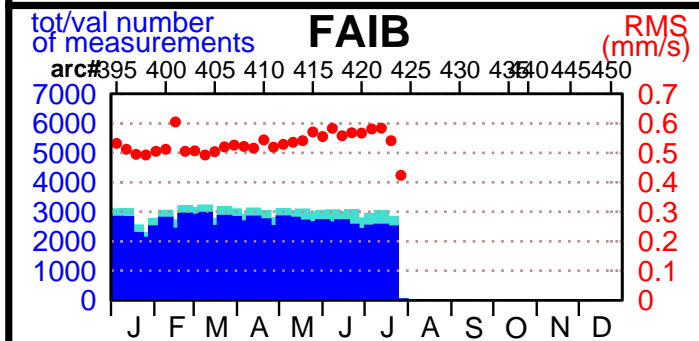

2010 - POE statistics

SPOT4

SPOT5

JASON1

JASON2

ENVISAT

CRYOSAT2