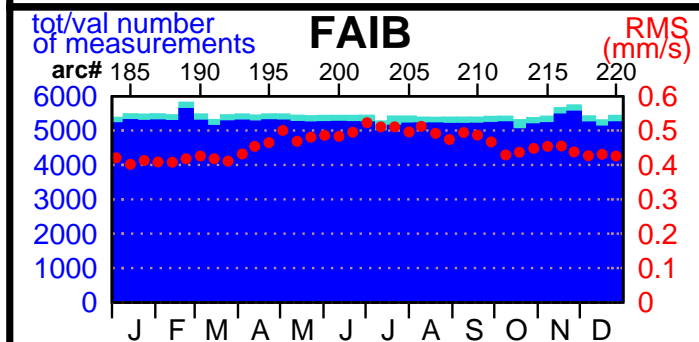

2007 - POE statistics

SPOT2

SPOT4

SPOT5

JASON1

ENVISAT