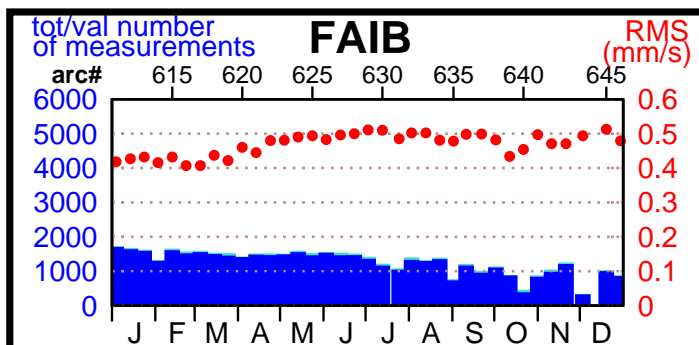

2007 - POE statistics

SPOT2

SPOT4

SPOT5

JASON1

ENVISAT