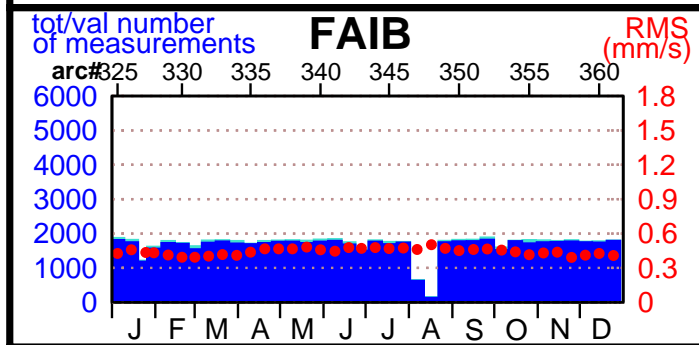

2006 - POE statistics

SPOT2

SPOT4

SPOT5

JASON1

ENVISAT