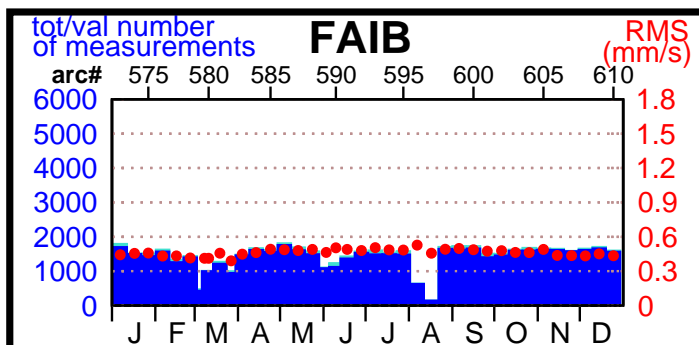

2006 - POE statistics

SPOT2

SPOT4

SPOT5

JASON1

ENVISAT