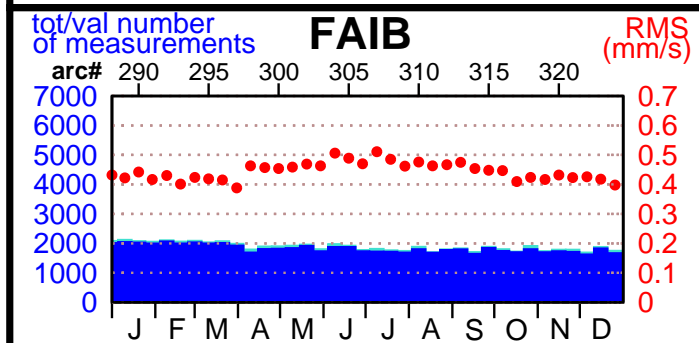

2005 - POE statistics

SPOT2

SPOT4

SPOT5

JASON1

ENVISAT