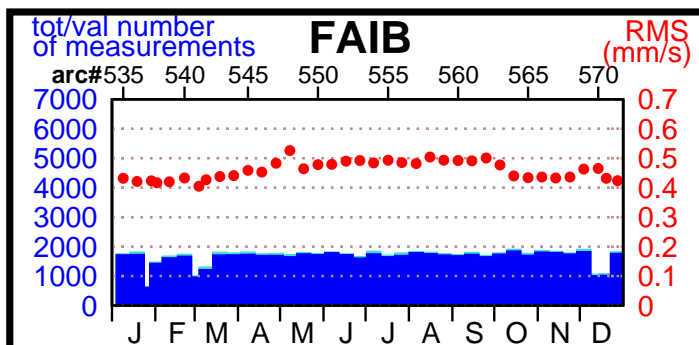

2005 - POE statistics

SPOT2

SPOT4

SPOT5

JASON1

ENVISAT