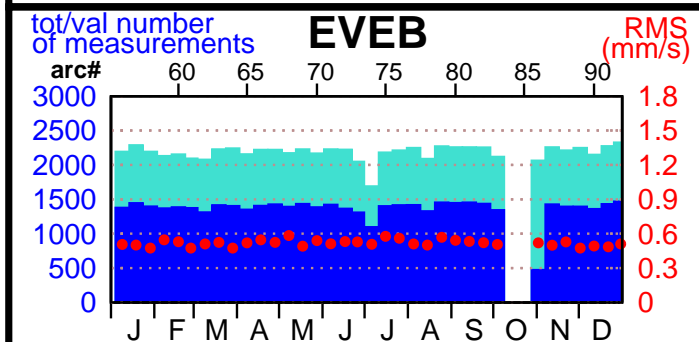

2010 - POE statistics

SPOT4

SPOT5

JASON1

JASON2

ENVISAT

CRYOSAT2