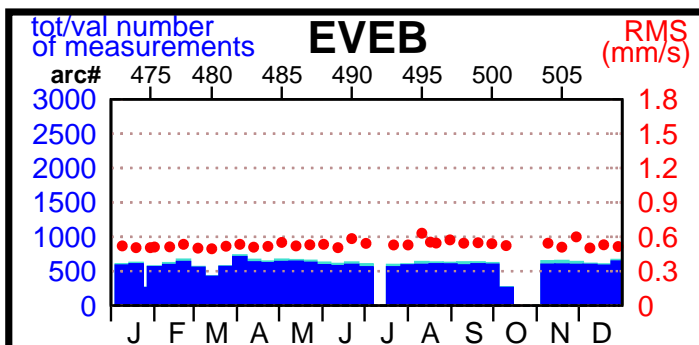

2010 - POE statistics

SPOT4

SPOT5

JASON1

JASON2

ENVISAT

CRYOSAT2