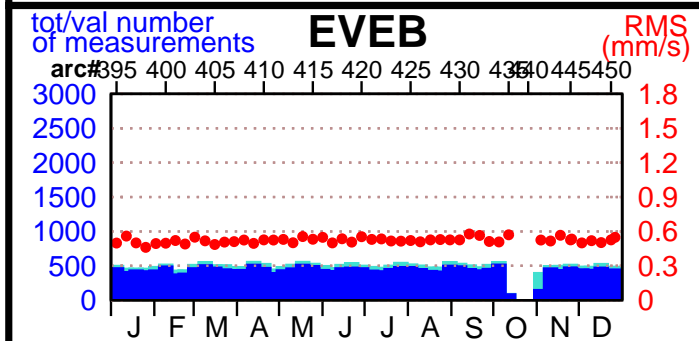

2010 - POE statistics

SPOT4

SPOT5

JASON1

JASON2

ENVISAT

CRYOSAT2