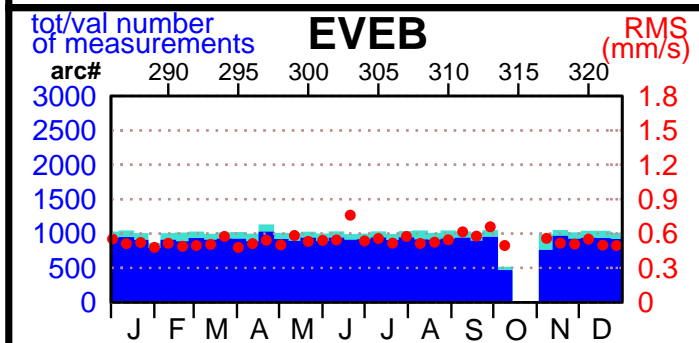

2010 - POE statistics

SPOT4

SPOT5

JASON1

JASON2

ENVISAT

CRYOSAT2