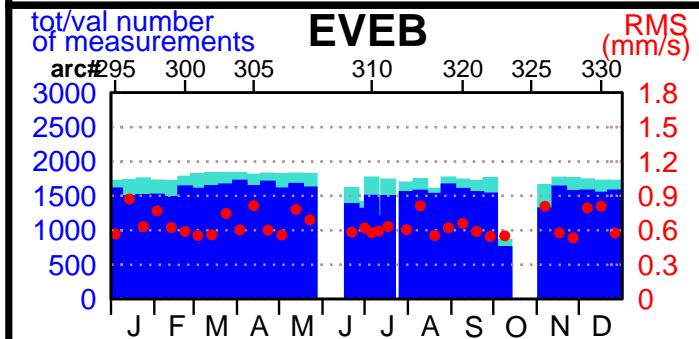

2010 - POE statistics

SPOT4

SPOT5

JASON1

JASON2

ENVISAT

CRYOSAT2