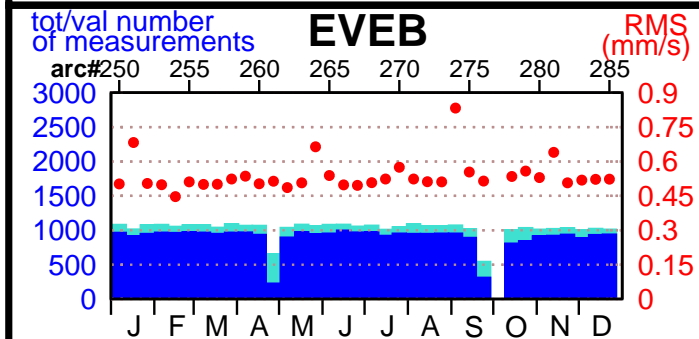

2009 - POE statistics

SPOT2

SPOT4

SPOT5

JASON1

JASON2

ENVISAT