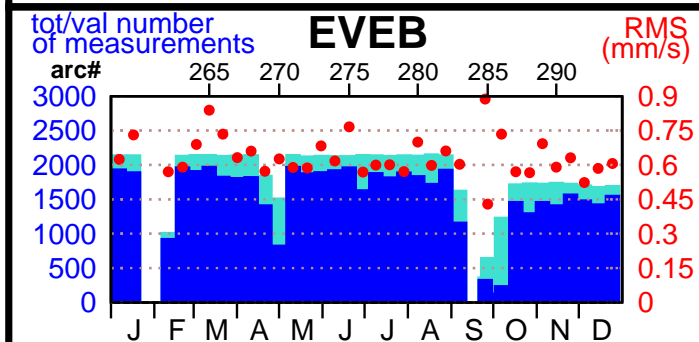

2009 - POE statistics

SPOT2

SPOT4

SPOT5

JASON1

JASON2

ENVISAT