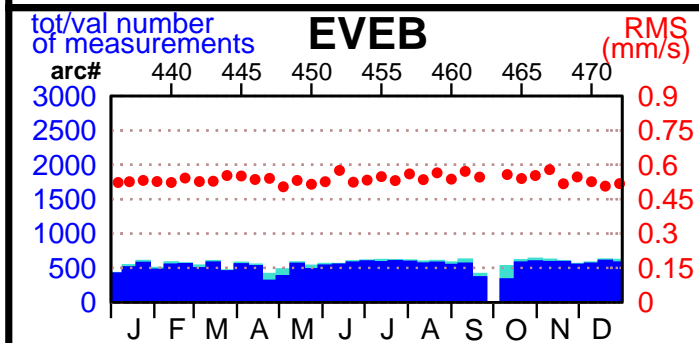

2009 - POE statistics

SPOT2

SPOT4

SPOT5

JASON1

JASON2

ENVISAT