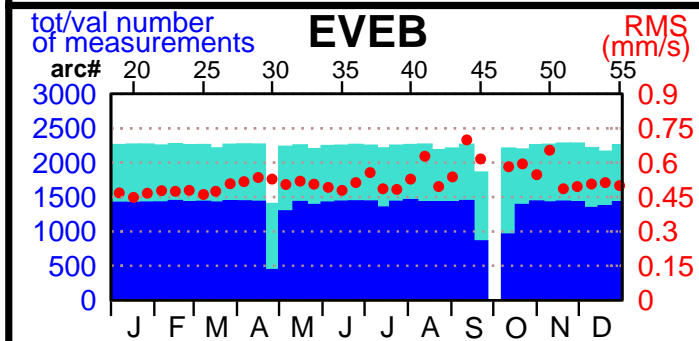

2009 - POE statistics

SPOT2

SPOT4

SPOT5

JASON1

JASON2

ENVISAT