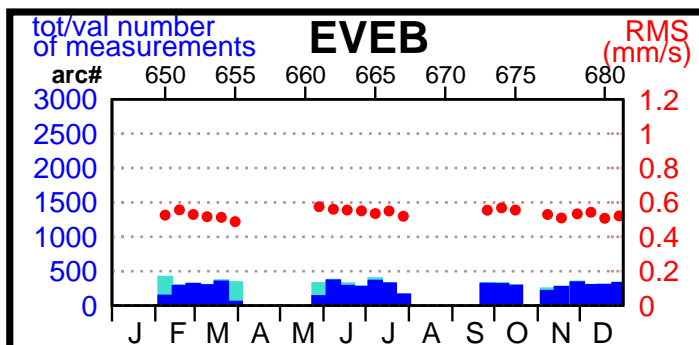

2008 - POE statistics

SPOT2

SPOT4

SPOT5

JASON1

JASON2

ENVISAT