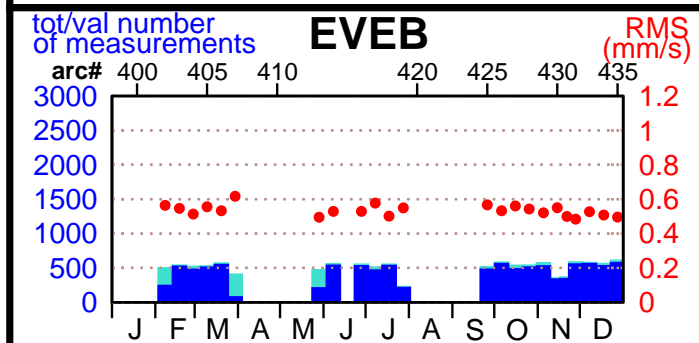

2008 - POE statistics

SPOT2

SPOT4

SPOT5

JASON1

JASON2

ENVISAT