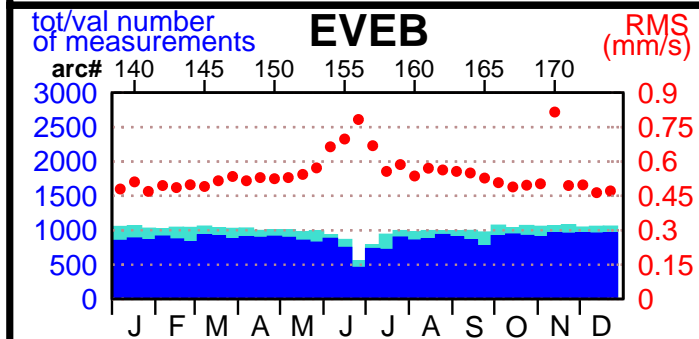

2006 - POE statistics

SPOT2

SPOT4

SPOT5

JASON1

ENVISAT