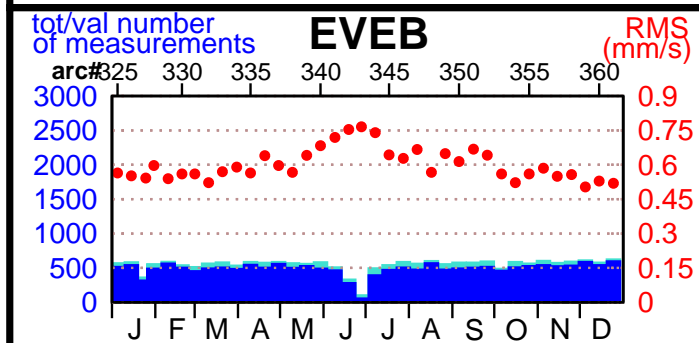

2006 - POE statistics

SPOT2

SPOT4

SPOT5

JASON1

ENVISAT