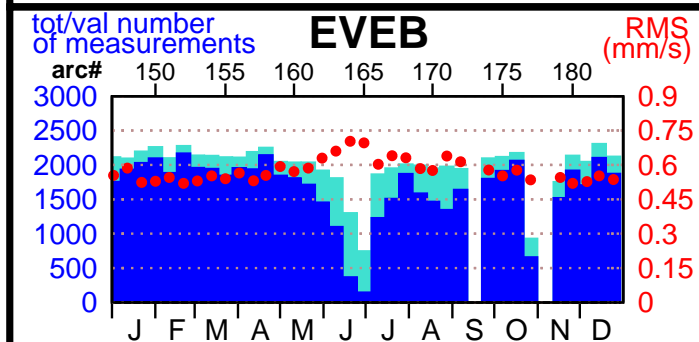

2006 - POE statistics

SPOT2

SPOT4

SPOT5

JASON1

ENVISAT