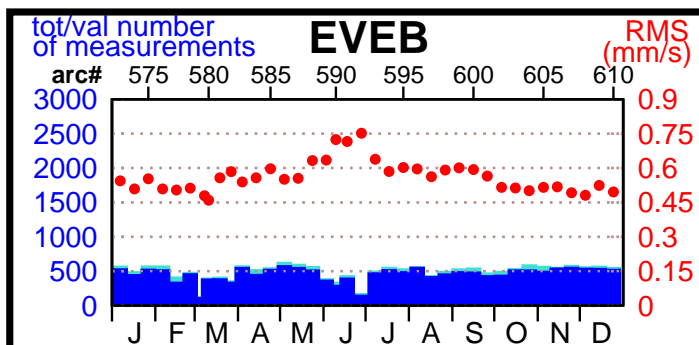

2006 - POE statistics

SPOT2

SPOT4

SPOT5

JASON1

ENVISAT