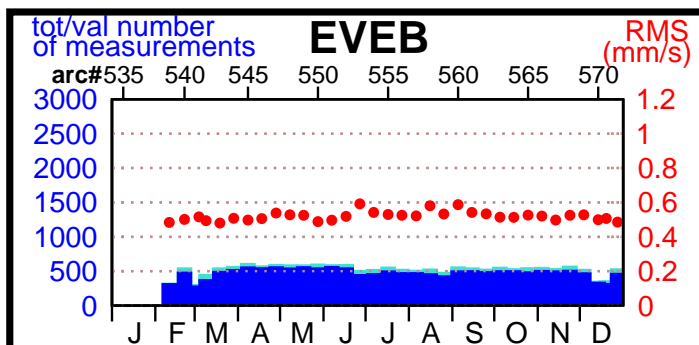

2005 - POE statistics

SPOT2

SPOT4

SPOT5

JASON1

ENVISAT