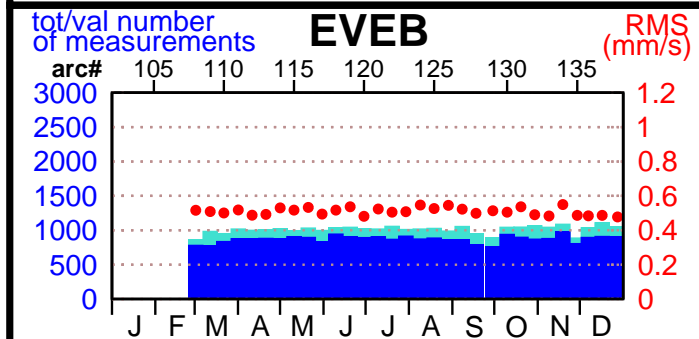

2005 - POE statistics

SPOT2

SPOT4

SPOT5

JASON1

ENVISAT