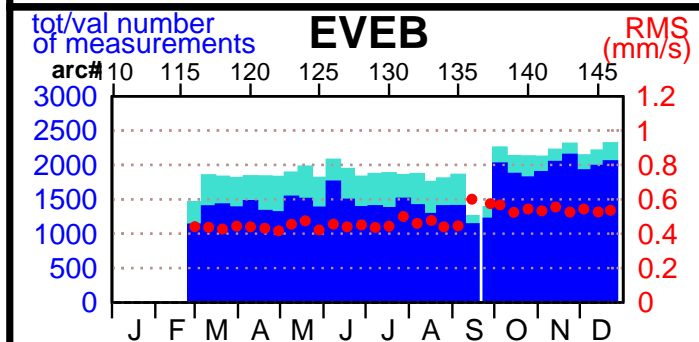

2005 - POE statistics

SPOT2

SPOT4

SPOT5

JASON1

ENVISAT