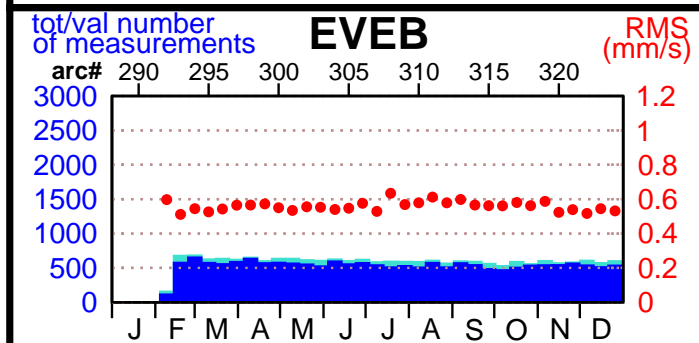

2005 - POE statistics

SPOT2

SPOT4

SPOT5

JASON1

ENVISAT