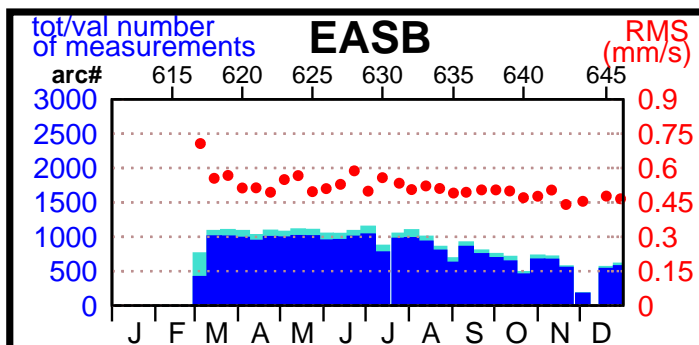

2007 - POE statistics

SPOT2

SPOT4

SPOT5

JASON1

ENVISAT