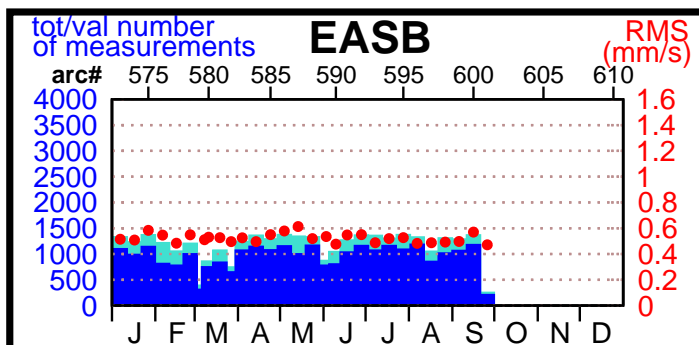

2006 - POE statistics

SPOT2

SPOT4

SPOT5

JASON1

ENVISAT