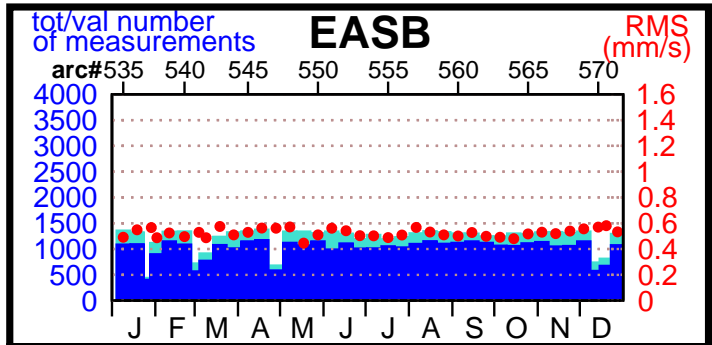

2005 - POE statistics

SPOT2

SPOT4

SPOT5

JASON1

ENVISAT