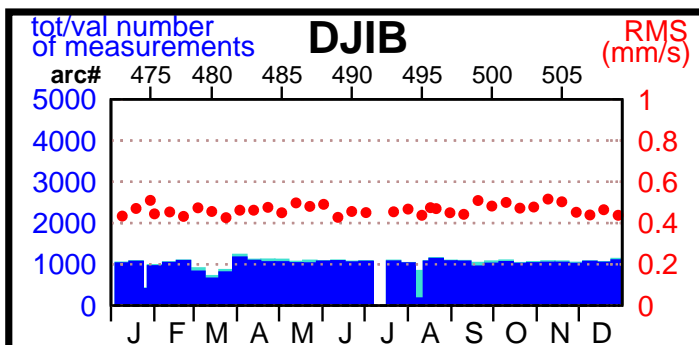

2010 - POE statistics

SPOT4

SPOT5

JASON1

JASON2

ENVISAT

CRYOSAT2