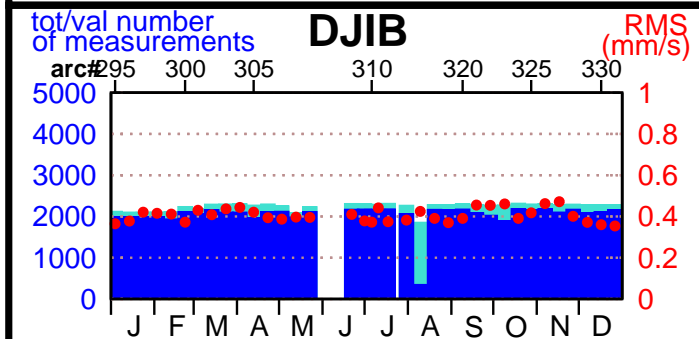

2010 - POE statistics

SPOT4

SPOT5

JASON1

JASON2

ENVISAT

CRYOSAT2