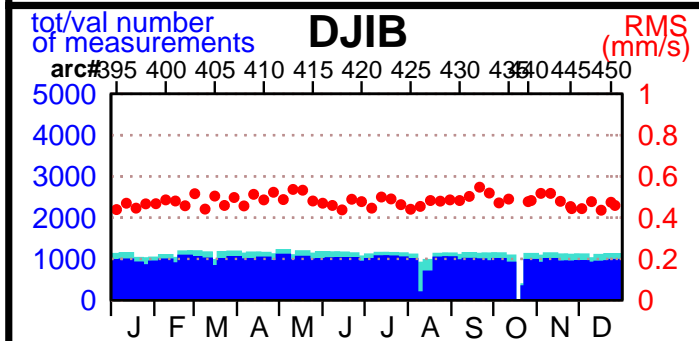

2010 - POE statistics

SPOT4

SPOT5

JASON1

JASON2

ENVISAT

CRYOSAT2