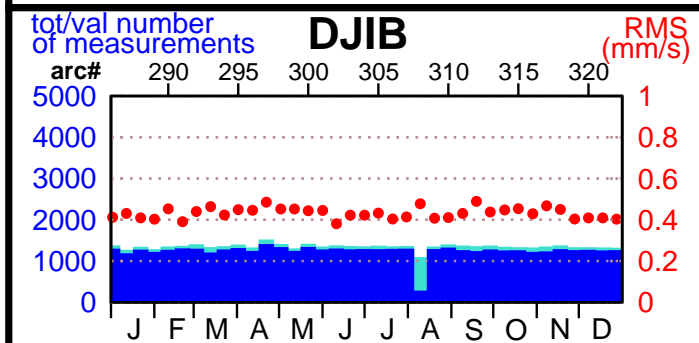

2010 - POE statistics

SPOT4

SPOT5

JASON1

JASON2

ENVISAT

CRYOSAT2