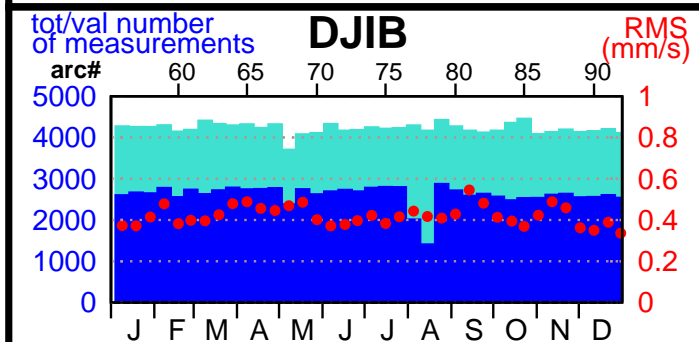

2010 - POE statistics

SPOT4

SPOT5

JASON1

JASON2

ENVISAT

CRYOSAT2