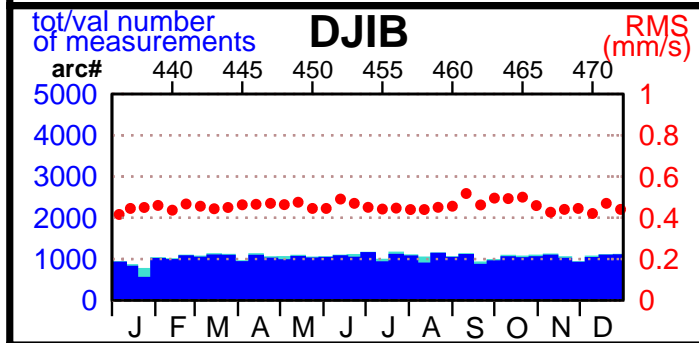

2009 - POE statistics

SPOT2

SPOT4

SPOT5

JASON1

JASON2

ENVISAT