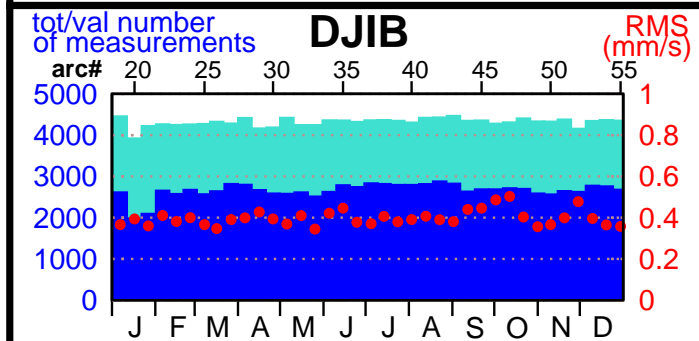

2009 - POE statistics

SPOT2

SPOT4

SPOT5

JASON1

JASON2

ENVISAT