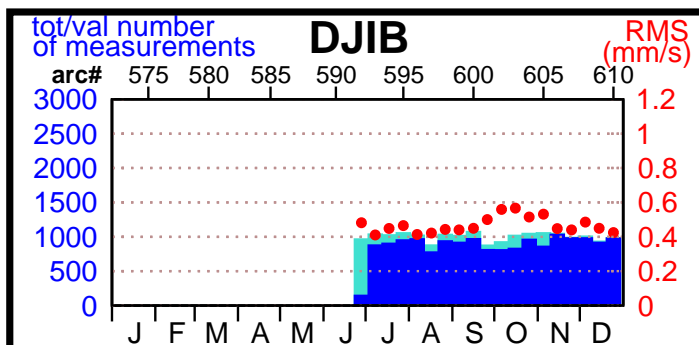

2006 - POE statistics

SPOT2

SPOT4

SPOT5

JASON1

ENVISAT