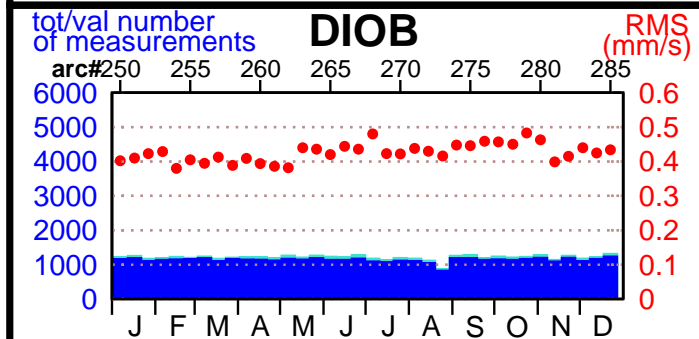

2009 - POE statistics

SPOT2

SPOT4

SPOT5

JASON1

JASON2

ENVISAT